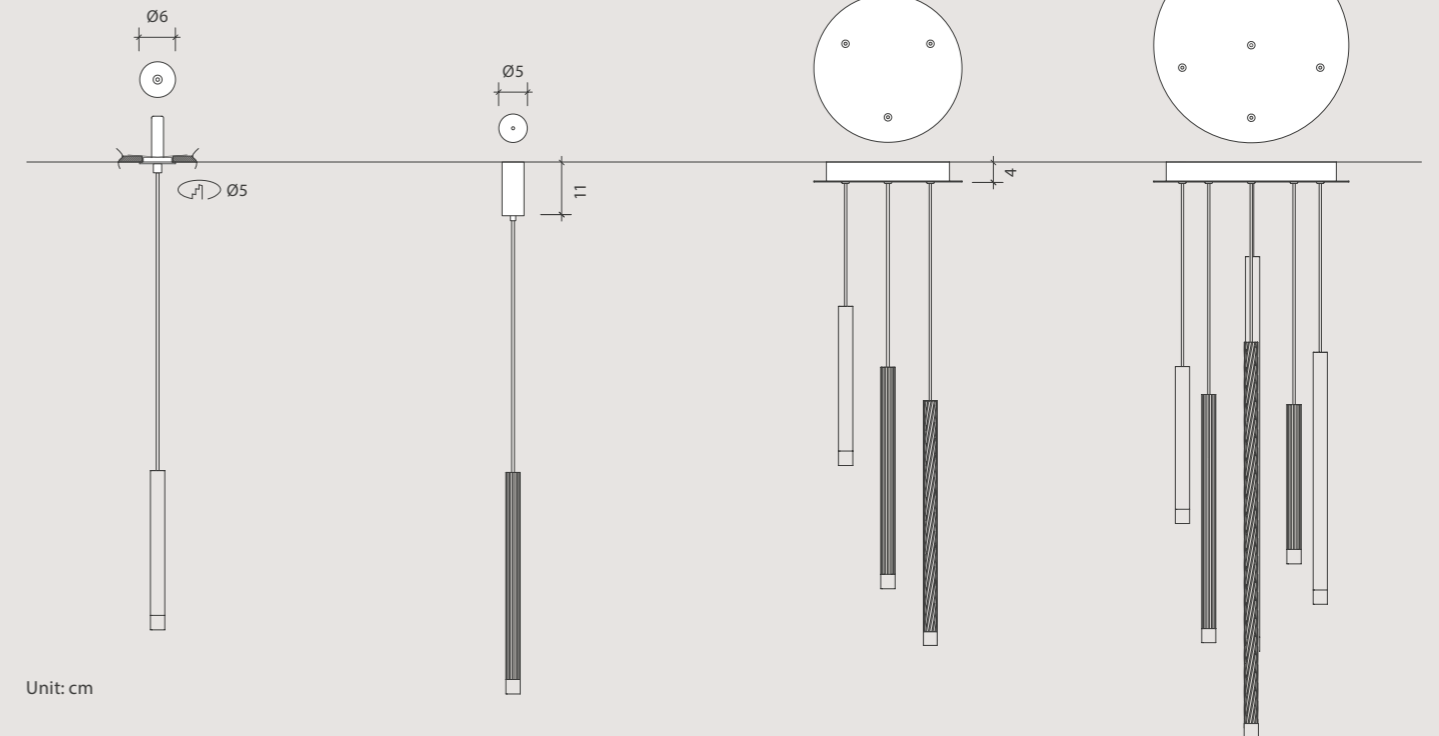

Rosone ad incasso / Recessed canopy

ROINDR106

Rosone singolo / Single canopy

RODR106

Rosone 3 / Ceiling rose 3

ROMDR3106

Rosone 6 / Ceiling rose 6

ROMDR6106

ALIMENTATORE ELETTRONICO / ELECTRONIC DRIVER

Dimmerabile TRIAC incluso / Dimmable included TRIAC

MATERIALI / MATERIALS

Alluminio / Aluminium

Ferro / Iron

FINITURE ROSONI / CEILING ROSE FINISHES

MATT WHITE 106