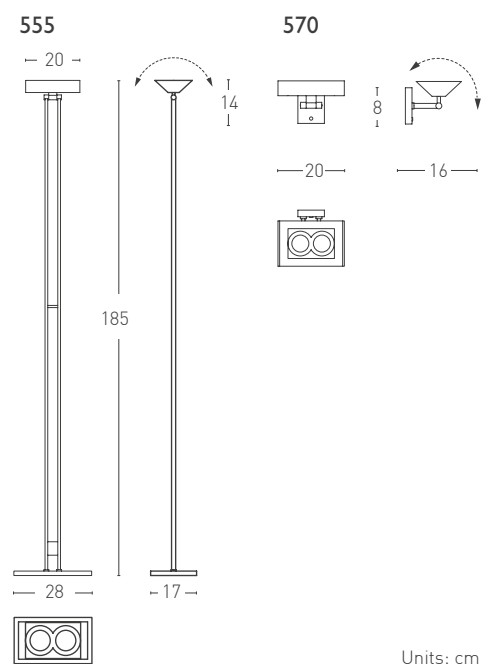

# 555 LED / 570 LED

Design Elio Giudici, 1974/2016

555 e 570, storici pezzi della collezione LUMEN CENTER ITALIA, rispettivamente in versione da terra e applique. Il diffusore orientabile è realizzato in metallo, così come il resto della struttura. Forniscono luce indiretta. Disponibili nelle finiture: nero opaco, ottone satinato, cromo, ottone lucido e nichel satinato. Versione da terra dotata di regolatore di intensità luminosa.

555 and 570, historical pieces belonging to the LUMEN CENTER ITALIA collection, respectively floor and wall versions. The adjustable diffuser is made of metal, as the rest of the structure. The lamps give indirect light. Available in the following finishes: matte black, satin brass, chrome, polished brass and satin nickel. The floor version is supplied with a lighting dimmer.