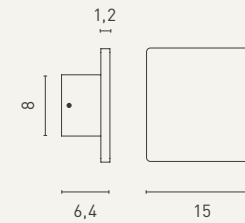

BRIWALL / BRIWALL S

115R Sand Grey FT

BRIWALL

LciLab.Design

Applique di forma quadrata a luce indiretta realizzata in pressofusione di alluminio. Disponibile in due misure e potenze luminose. Alimentatore elettronico incluso.

Square wall lamp with indirect light made of die-cast aluminum. Available in two sizes and light powers. Electronic driver included.

BRIWALL S

BRIWALL

Unit: cm

FONTE LUMINOSA / LIGHT SOURCE

LED SMD 220-240V