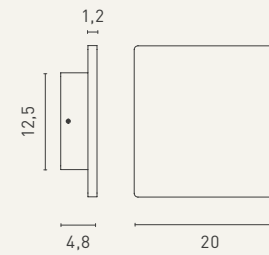

BRIWALL / BRIWALL S

115R Sand Grey FT

BRIWALL

LciLab.Design

Applique di forma quadrata a luce indiretta realizzata in pressofusione di alluminio. Disponibile in due misure e potenze luminose. Alimentatore elettronico incluso.

Square wall lamp with indirect light made of die-cast aluminum. Available in two sizes and light powers. Electronic driver included.

BRIWALL S

BRIWALL

Unit: cm

FONTE LUMINOSA / LIGHT SOURCE

LED SMD 220-240V