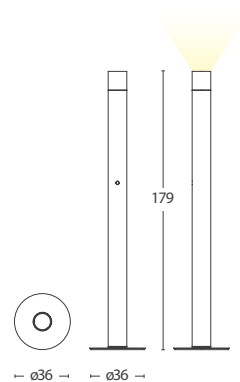

CONCORDE

Design VillaTosca

Un monolite in metallo cilindrico di 179 cm di altezza.

La cornice cromata della sua sommità e lo scuretto della base alleggeriscono e rendono piacevole la semplicità della forma. Luce diretta verso l'alto.

Nuova finitura in Red Montenapo + Satin Brass disponibile.

A cylindrical monolith in metal, height 179 cm.

The chrome frame of his top and the shutter base lighten and make pleasant the simplicity of the form.

Direct light upward. New finish in Red Montenapo + Satin Brass available.