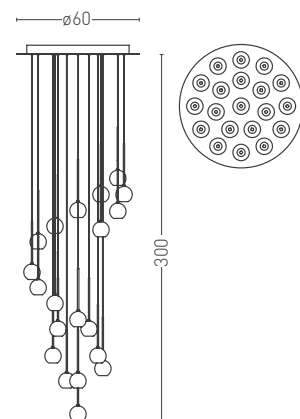

Certification

CE Classe I IP20

ELETTRA 20