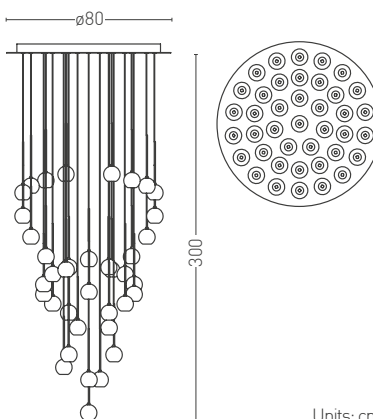

ELETTRA 40

Units: cm