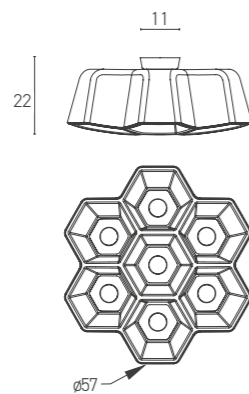

# FLO'

CEILING C1 / C3 / C7

**Flo'** is available in three variations from 1, 3, to 7 cells in its ceiling version. The structure is made of satin brass with flock diffuser available in bordeaux, champagne, rose, petrol and grey colors.

Nella versione a plafoniera, **Flo'** è disponibile in tre differenti varianti ad 1 cella, 3 celle o 7 celle. La struttura è realizzata in ottone satinato e il diffusore floccato è disponibile nelle finiture bordeaux, champagne, rosa, petrolio e grigio.

FLO' C1

FLO' C3

FLO' C7

Units: cm

FINISHES

- 152 Satin Brass

DIFFUSER

- F14 Flock Bordeaux
- F15 Flock Petrol
- F16 Flock Dark-grey
- F23 Flock Pink
- F36 Flock Beige