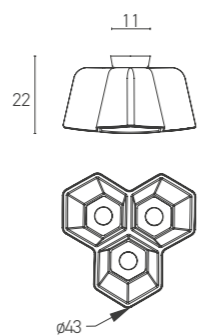

FLO'

CEILING C1 / C3 / C7

Flo' is available in three variations from 1, 3, to 7 cells in its ceiling version. The structure is made of satin brass with flock diffuser available in bordeaux, champagne, rose, petrol and grey colors.

Nella versione a plafoniera, **Flo'** è disponibile in tre differenti varianti ad 1 cella, 3 celle o 7 celle. La struttura è realizzata in ottone satinato e il diffusore floccato è disponibile nelle finiture bordeaux, champagne, rosa, petrolio e grigio.

FLO' C3

Units: cm

FINISHES

- 152 Satin Brass

DIFFUSER

- F14 Flock Bordeaux
- F15 Flock Petrol
- F16 Flock Dark-grey
- F23 Flock Pink
- F36 Flock Beige

SUGGESTED LIGHT SOURCE

LED Gx53 220/240V

FLO' C1 max 1x10W 2700k / 3000k / 4000k

FLO' C3 max 3x10W 2700k / 3000k / 4000k

FLO' C7 max 7x10W 2700k / 3000k / 4000k

CERTIFICATION