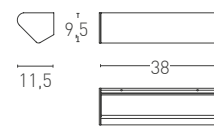

GILLES

VillaToscaDesign, 2018

GILLES, serie di appliques in alluminio estruso. La forma della lampada permette di avere un singolo o un doppio fascio luminoso. Sorgente LED con CRI>90, temperatura colore 2700K o 3000K, dimmerabile TRIAC. Disponibile in quattro lunghezze standard: GILLES S - 14 cm, GILLES - 26 cm, GILLES L - 38 cm, GILLES XL - 50 cm, GILLES XXL - 146 cm. Finitura in Bianco Fine Textured. Altre finiture su richiesta.

GILLES, a series of bracket lamps in extruded aluminum. Its shape provide a single or a double light beam. LED light source CRI>90, colour temperature 2700K or 3000K, dimmable TRIAC. Available in four standard lengths: GILLES S - 14 cm, GILLES - 26 cm, GILLES L - 38 cm, GILLES XL - 50 cm, GILLES XXL - 146 cm. Finish in White Fine Textured. Other finishes upon request.

GILLES S

GILLES

GILLES L

GILLES XL

GILLES XXL

Units: cm

Finishes

- 105 White FT (Standard)
- Other finishes on request.