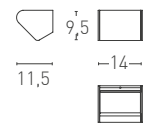

GILLES

VillaToscaDesign, 2018

GILLES, serie di appliques in alluminio estruso. La forma della lampada permette di avere un singolo o un doppio fascio luminoso. Sorgente LED con CRI>90, temperatura colore 2700K o 3000K, dimmerabile TRIAC. Disponibile in quattro lunghezze standard: GILLES S - 14 cm, GILLES - 26 cm, GILLES L - 38 cm, GILLES XL - 50 cm, GILLES XXL - 146 cm. Finitura in Bianco Fine Textured. Altre finiture su richiesta.

GILLES, a series of bracket lamps in extruded aluminum. Its shape provide a single or a double light beam. LED light source CRI>90, colour temperature 2700K or 3000K, dimmable TRIAC. Available in four standard lengths: GILLES S - 14 cm, GILLES - 26 cm, GILLES L - 38 cm, GILLES XL - 50 cm, GILLES XXL - 146 cm. Finish in White Fine Textured. Other finishes upon request.

GILLES S

GILLES

GILLES L

GILLES XL

GILLES XXL

Units: cm

Finishes

- 105 White FT (Standard)
- Other finishes on request.