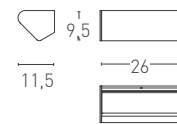

GILLES

VillaToscaDesign, 2018

GILLES, serie di appliques in alluminio estruso. La forma della lampada permette di avere un singolo o un doppio fascio luminoso. Sorgente LED con CRI>90, temperatura colore 2700K o 3000K, dimmerabile TRIAC. Disponibile in quattro lunghezze standard: GILLES S - 14 cm, GILLES - 26 cm, GILLES L - 38 cm, GILLES XL - 50 cm, GILLES XXL - 146 cm. Finitura in Bianco Fine Textured. Altre finiture su richiesta.

GILLES, a series of bracket lamps in extruded aluminum. Its shape provide a single or a double light beam. LED light source CRI>90, colour temperature 2700K or 3000K, dimmable TRIAC. Available in four standard lengths: GILLES S - 14 cm, GILLES - 26 cm, GILLES L - 38 cm, GILLES XL - 50 cm, GILLES XXL - 146 cm. Finish in White Fine Textured. Other finishes upon request.

GILLES S

GILLES

GILLES L

GILLES XL

GILLES XXL

Units: cm

Finishes

- 105 White FT (Standard)
- Other finishes on request.