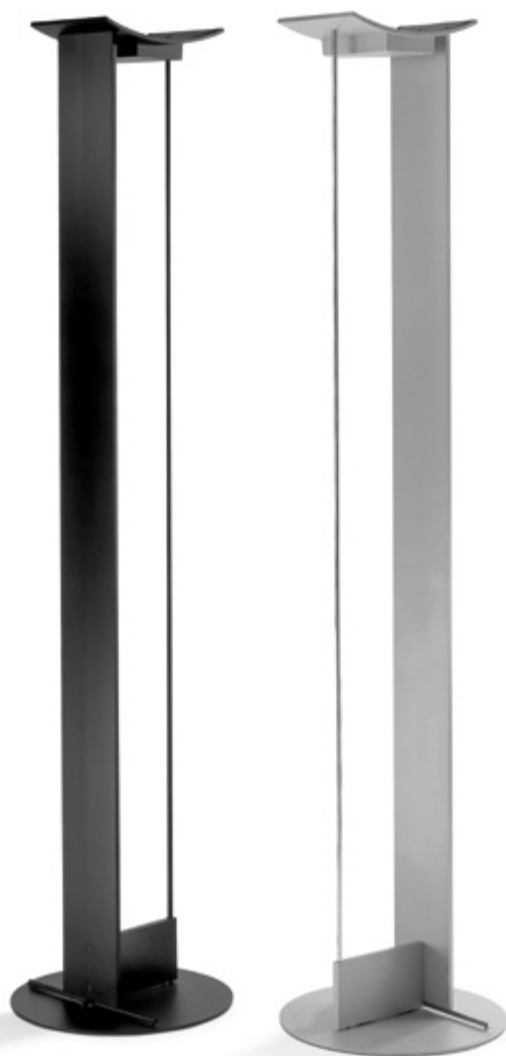

MCP LED

Design Gilles Derain, 1980/2016

Importante esemplare della collezione Classic LCI, la lampada da terra MCP (Merci Chareau Pierre) fu disegnata nel 1980 da Gilles Derain in onore del celebre architetto de "La Maison de Verre", Pierre Chareau. Realizzata in metallo laccato a polveri epossidiche, utilizza sorgenti a LED ed è dotata di regolatore di intensità luminosa. Disponibile nelle finiture nero opaco o alluminio sabbia- to con particolari cromati.

Important piece of LCI Classic collection, MCP (Merci Chareau Pierre) is a floor lamp designed by Gilles Derain in 1980 in honor of the famous architect Pierre Chareau de "La Maison de Verre". It is made of lacquered metal in epoxy powders. Light source LED and dimmer included. Available in matte black or sandblasted aluminum finishes with chrome details.

Finishes

- 102 Matte black
- 121 Sandblasted aluminum

Details finishes

- 150 Chrome

Cable

Black

Dimmer

Switch dimmer included