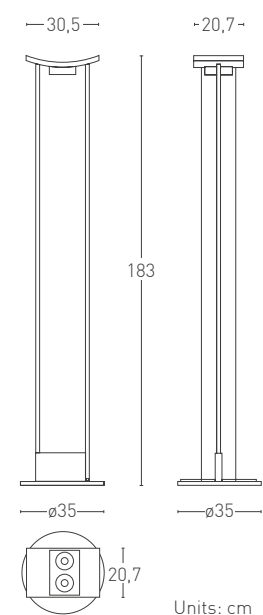

MCP LED

Design Gilles Derain, 1980/2016

Importante esemplare della collezione Classic LCI, la lampada da terra MCP (Merci Chareau Pierre) fu disegnata nel 1980 da Gilles Derain in onore del celebre architetto de "La Maison de Verre", Pierre Chareau. Realizzata in metallo laccato a polveri epossidiche, utilizza sorgenti a LED ed è dotata di regolatore di intensità luminosa. Disponibile nelle finiture nero opaco o alluminio sabbia- to con particolari cromati.

Important piece of LCI Classic collection, MCP (Merci Chareau Pierre) is a floor lamp designed by Gilles Derain in 1980 in honor of the famous architect Pierre Chareau de "La Maison de Verre". It is made of lacquered metal in epoxy powders. Light source LED and dimmer included. Available in matte black or sandblasted aluminum finishes with chrome details.