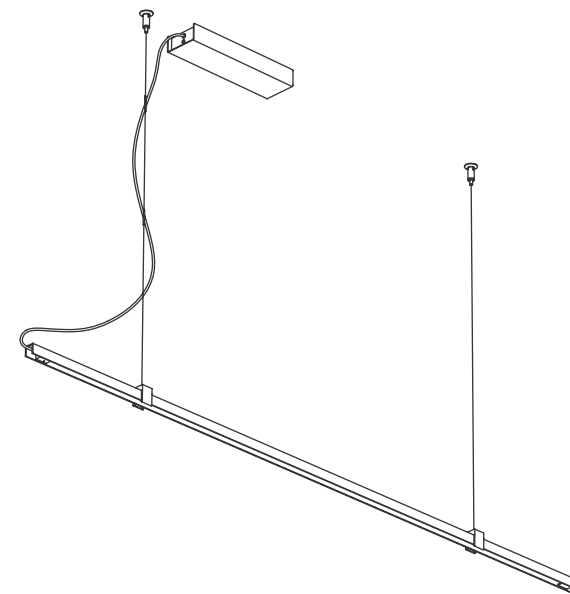

ISTRUZIONI DI MONTAGGIO
ASSEMBLY ISTRUCTIONS
INSTRUCTIONS DE MONTAGE
MONTAGE ANLEITUNGEN

MORGANA S
MORGANA M
MORGANA L

LUMEN CENTER ITALIA S.r.l.
Via Donatori del Sangue 37 20010, S. Stefano Ticino (Mi) Italy
tel: +39.02.3654481 | fax: +39.02.36544818
e-mail: info@lumencenteritalia.com - www.lumencenteritalia.com