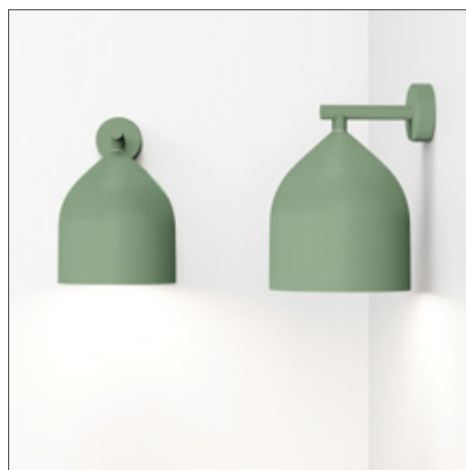

ODILE TERRA/LETTURA/PARETE

Design Paolo Cappello

La collezione si arricchisce della versione applique ODILE PARETE, terra ODILE TERRA e tavolo ODILE LETTURA. Il design pulito e i colori pastello donano una piacevole sensazione di semplicità ed equilibrio. Struttura in metallo e calotta in alluminio, verniciate a polveri epossidiche.

The collection enriches with bracket lamp ODILE PARETE, floor stand ODILE TERRA and table ODILE LETTURA versions. Its smart design and pastel colours give a pleasant sensation of simplicity and balance. Metal structure and aluminum shade, epoxidic powder paint finishes.

Units: cm

Finishes

- 105 FT White
- 125 FT Anthracite grey
- 126 FT Sage green
- 127 FT Senape

Cable

Transparent

Suggested light source

- 220/240V E27
- 100/120V E26
- Halogen ECO max 57W
- ECO Fluo
- LED

Certification

ODILE PARETE Classe I