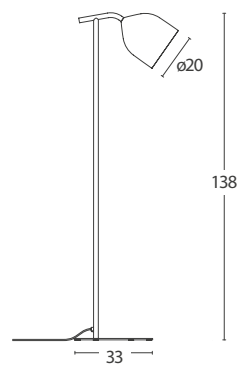

ODILETERRA

ODILE PARETE

ODILE LETTURA

Units: cm

## Finishes

- 105 FT White
- 125 FT Anthracite grey
- 126 FT Sage green
- 127 FT Senape