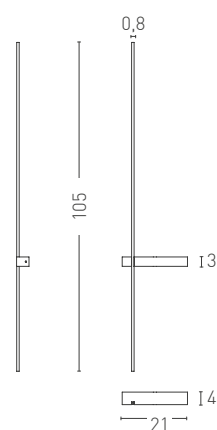

# OUTLINE

Design Francesco Murano

OUTLINE, sottile applique in alluminio con sorgenti LED integrate di altissima resa cromatica. Disponibile nelle versioni con luce all'estremità "Total White" e "Red Light".

*OUTLINE, thin aluminum wall lamp with high colour rendering LED integrated. Available in version with tail light in "Total White" and "Red Light".*

Units: cm

## Finishes

- 103FT Black + 172 Natural anodized
- 105FT White + 172 Natural anodized
- 129FT Red + 172 Natural anodized