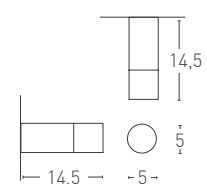

PALLINO 21/21-I/S/S-I

Design VillaTosca

PALLINO 21 e PALLINO 21-I, piccoli punti luce da parete o soffitto. La versione 21 è dotata di alimentatore integrato nella base, mentre, la versione 21-I da incasso, può essere fornita con diversi alimentatori remoti a seconda del numero di lampade installate.

PALLINO S e PALLINO S-I, punti luce a sospensione disponibili anche nella versione ad incasso. Diffusore realizzato in metacrilato trasparente. Sorgente luminosa LED da 4,5W 430lm, 3000K, CRI>90. Finiture disponibili: bianco opaco, nero opaco e cromato.

PALLINO 21 and PALLINO 21-I are small wall or ceiling spot lights. The 21 version is equipped with an electronic driver integrated into the base, while the 21-I recessed lighting version can be provided with different remote electronic drivers according to the number of lamps installed.

PALLINO S and PALLINO S-I are pendant spot lights also available in lighting version. Diffuser in transparent methacrylate. LED light source of 4,5W 430lm, 3000K, CRI>90. Finishes: matte white, matte black and chrome.

PALLINO 21