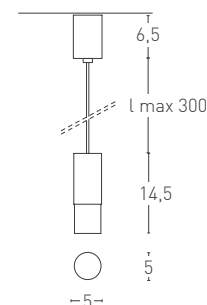

PALLINO 21/21-I/S/S-I

Design VillaTosca

PALLINO 21 e PALLINO 21-I, piccoli punti luce da parete o soffitto. La versione 21 è dotata di alimentatore integrato nella base, mentre, la versione 21-I da incasso, può essere fornita con diversi alimentatori remoti a seconda del numero di lampade installate.

PALLINO S e PALLINO S-I, punti luce a sospensione disponibili anche nella versione ad incasso. Diffusore realizzato in metacrilato trasparente. Sorgente luminosa LED da 4,5W 430lm, 3000K, CRI>90. Finiture disponibili: bianco opaco, nero opaco e cromato.

PALLINO 21 and PALLINO 21-I are small wall or ceiling spot lights. The 21 version is equipped with an electronic driver integrated into the base, while the 21-I recessed lighting version can be provided with different remote electronic drivers according to the number of lamps installed.

PALLINO S and PALLINO S-I are pendant spot lights also available in lighting version. Diffuser in transparent methacrylate. LED light source of 4,5W 430lm, 3000K, CRI>90. Finishes: matte white, matte black and chrome.

PALLINO 21

Units: cm

PALLINO S

Finishes

- 102 Matte black
- 106 Matte white
- 150 Chrome

Diffuser

PMMA Transparent methacrylate

Cable

PALLINO S / PALLINO S-I
Transparent

Electronic driver

PALLINO 21 / PALLINO S / PALLINO S-I
Included

PALLINO 21-I
Not included (250mA 20V)

Light source

LED

LED 1x4,5W 100/240V
430lm 3000K CRI>90

Certification

CE ENEC PS E F IP20 Classe I

PALLINO 21-I III