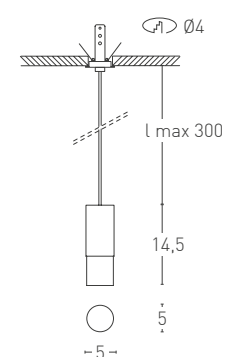

PALLINO S-I