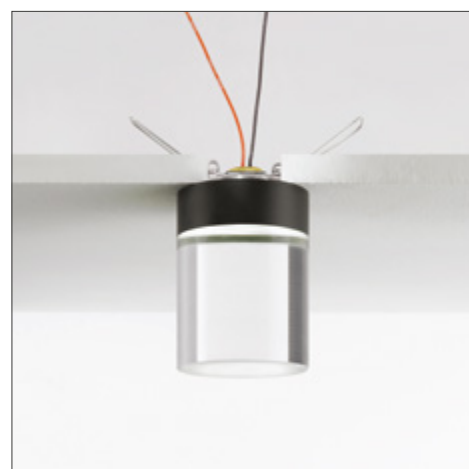

PALLINO 21/21-I/S/S-I

Design VillaTosca

PALLINO 21 e PALLINO 21-I, piccoli punti luce da parete o soffitto. La versione 21 è dotata di alimentatore integrato nella base, mentre, la versione 21-I da incasso, può essere fornita con diversi alimentatori remoti a seconda del numero di lampade installate.

PALLINO S e PALLINO S-I, punti luce a sospensione disponibili anche nella versione ad incasso. Diffusore realizzato in metacrilato trasparente. Sorgente luminosa LED da 4,5W 430lm, 3000K, CRI>90. Finiture disponibili: bianco opaco, nero opaco e cromato.

PALLINO 21 and PALLINO 21-I are small wall or ceiling spot lights. The 21 version is equipped with an electronic driver integrated into the base, while the 21-I recessed lighting version can be provided with different remote electronic drivers according to the number of lamps installed.

PALLINO S and PALLINO S-I are pendant spot lights also available in lighting version. Diffuser in transparent methacrylate. LED light source of 4,5W 430lm, 3000K, CRI>90. Finishes: matte white, matte black and chrome.

PALLINO 21

Units: cm