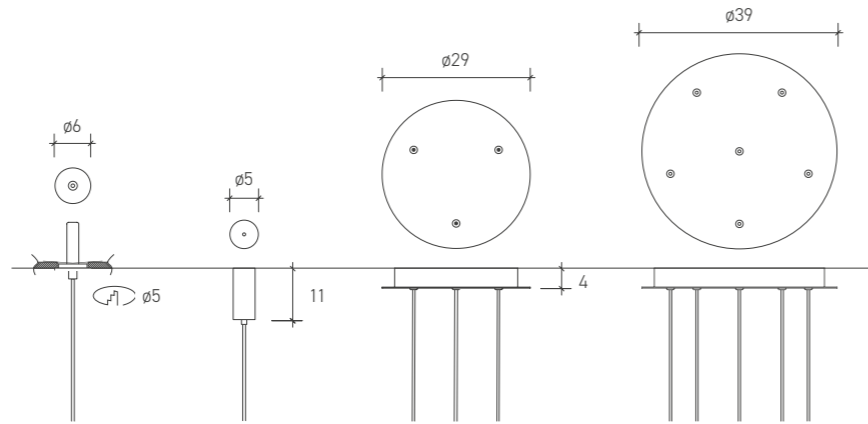

TØB

TØB is available in 33 cm, 53 cm, and 83 cm in smooth brass (line), grooved brass (stripes), and twisted brass (twist). Finishes available in polished brass, bronzed brass, and black nickel. Depending on the number of lights installed, the suspension can be supplied with round or linear ceiling roses and TRIAC dimmable power supply housed inside. Open combinations of 3 to 6 lights combined with metal ceiling roses in white FT.

TØB è disponibile in tre lunghezze da 33, 53 e 83 cm nelle versioni in ottone liscio (line), scanalato (stripes) e cordonato (twist), disponibili nelle finiture ottone lucido, ottone bronzato, nichel nero. A seconda del numero di lampade installate, la sospensione può essere fornita con diversi rosoni di forma rotonda e lineare e i relativi alimentatori dimmerabili TRIAC alloggiati all'interno. Possibili composizioni libere da 3 e 6 luci abbinata a rosoni in metallo verniciato bianco.