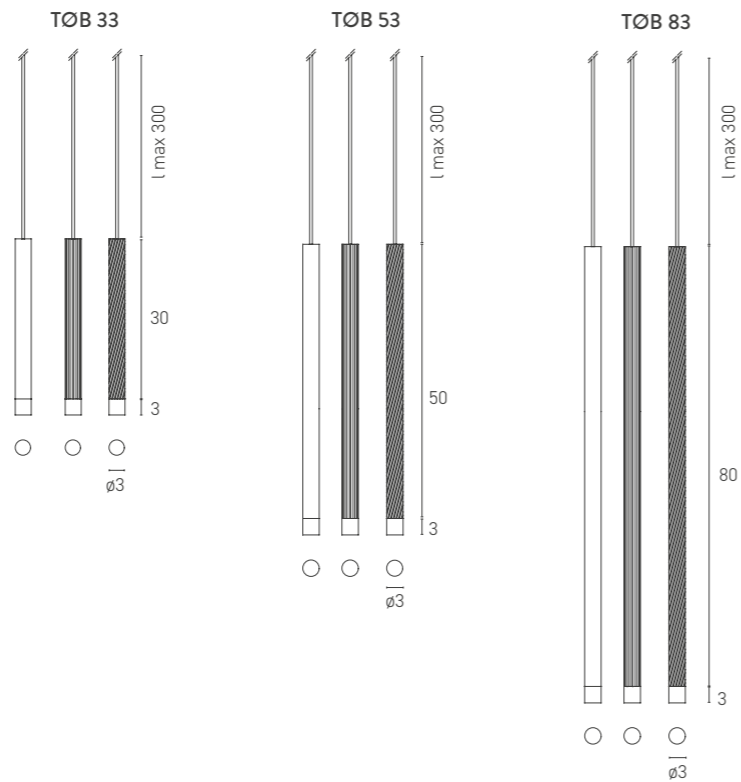

TØB

TØB is available in 33 cm, 53 cm, and 83 cm in smooth brass (line), grooved brass (stripes), and twisted brass (twist). Finishes available in polished brass, bronzed brass, and black nickel. Depending on the number of lights installed, the suspension can be supplied with round or linear ceiling roses and TRIAC dimmable power supply housed inside. Open combinations of 3 to 6 lights combined with metal ceiling roses in white FT.

TØB è disponibile in tre lunghezze da 33, 53 e 83 cm nelle versioni in ottone liscio (line), scanalato (stripes) e cordonato (twist), disponibili nelle finiture ottone lucido, ottone bronzato, nichel nero. A seconda del numero di lampade installate, la sospensione può essere fornita con diversi rosoni di forma rotonda e lineare e i relativi alimentatori dimmerabili TRIAC alloggiati all'interno. Possibili composizioni libere da 3 e 6 luci abbinata a rosoni in metallo verniciato bianco.

CEILING ROSE

○ 106 Matte white

ELECTRONIC DRIVER

Dimmable included TRIAC

CERTIFICATION

CE F Classe I IP20

Units: cm