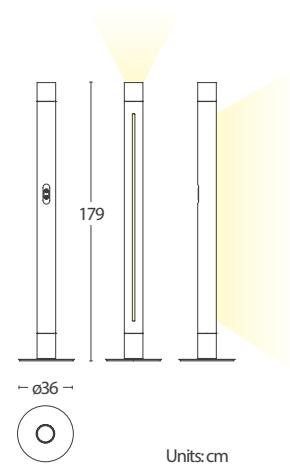

# VENDÔME

Design VillaTosca

Un monolite cilindrico in legno e metallo dalle diverse finiture di 179 cm di altezza. Luce indiretta da atmosfera attraverso la striscia di luce verticale inserita lungo il fusto in legno e luce più potente posizionata nella sua sommità e rivolta verso l'alto rendono VENDÔME una lampada flessibile nell'uso e ricercata nelle soluzioni. La morbidezza e il colore del legno opposta alla durezza del metallo ne fanno un oggetto di arredo facilmente integrabile in molte tipologie stilistiche.

*A cylindrical monolith of 179 cm in height in wood and metal by various finishes. The vertical light strip inserted along the wooden frame to create a warmer atmosphere and more powerful light positioned in its top facing upward make VENDÔME a flexible lamp in use and refined in the solutions. The softness and colour of the wood opposite to the hardness of the metal make Vendome an object that can be easily integrated into many stylistic decor types.*