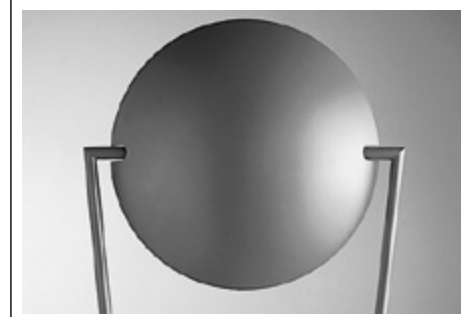

VICTORY LED

Design Artoff, 1984/2016

Lampada da terra, design Artoff del 1984. Il simbolo "V" come segno di vittoria. La grafica essenziale e l'armoniosa parabola orientabile, evocano il ricordo di un antico trofeo. Dotata di regolatore di intensità luminosa è disponibile nelle finiture: nero opaco, alluminio sabbato, ottone lucido e cromo.

Floor lamp, designed by Artoff in 1984. The symbol "V" as a sign of victory. The essential graphics and harmonious adjustable reflector recall the memory of an ancient trophy. Dimmer included, it is available in the following finishes: matte black, sandblasted aluminum, polished brass and chrome.