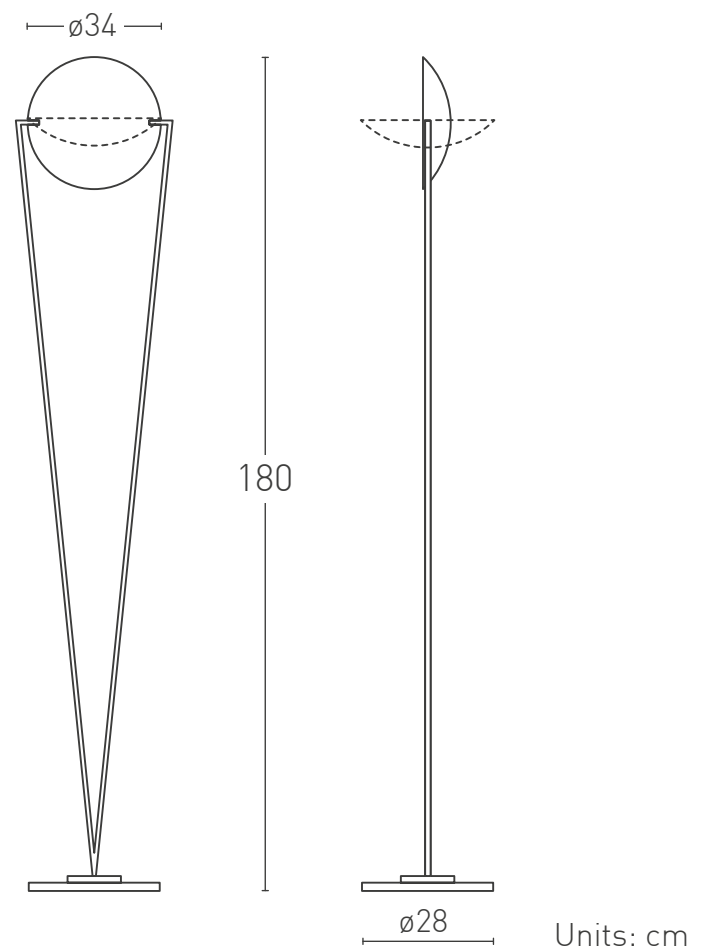

VICTORY LED

Design Artoff, 1984/2016

Lampada da terra, design Artoff del 1984. Il simbolo "V" come segno di vittoria. La grafica essenziale e l'armoniosa parabola orientabile, evocano il ricordo di un antico trofeo. Dotata di regolatore di intensità luminosa è disponibile nelle finiture: nero opaco, alluminio sabbato, ottone lucido e cromo.

Floor lamp, designed by Artoff in 1984. The symbol "V" as a sign of victory. The essential graphics and harmonious adjustable reflector recall the memory of an ancient trophy. Dimmer included, it is available in the following finishes: matte black, sandblasted aluminum, polished brass and chrome.