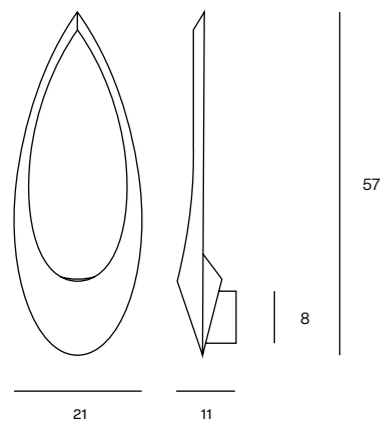

BLUM
Wall lamp

- Lampada da parete realizzata in alluminio con sorgente LED integrata ed alimentatore elettronico dimmerabile TRIAC. Disponibile in nero opaco, bianco opaco ed oro verniciato.

- Wall lamp made of aluminium with embedded LED lighting source and TRIAC dimmable electronic power supply. Available in matte black, matte white and painted gold.

- Applique murale en aluminium avec source LED intégrée et driver dimmable Triac. Disponible en noir mat, blanc mat et or peint.

- Wandlampe aus Metall und verfügbar mit integrierter LED-Lichtquelle und TRIAC dimmbarer Stromversorgung. Verfügbar in mattschwarz, mattweiß und lackiertem Gold.

102 Matte Black
106 Matte White
164 Painted Gold

LED 20W 1560lm 3000K CRI>90
Dimmable TRIAC

CE IP20

Unit: cm