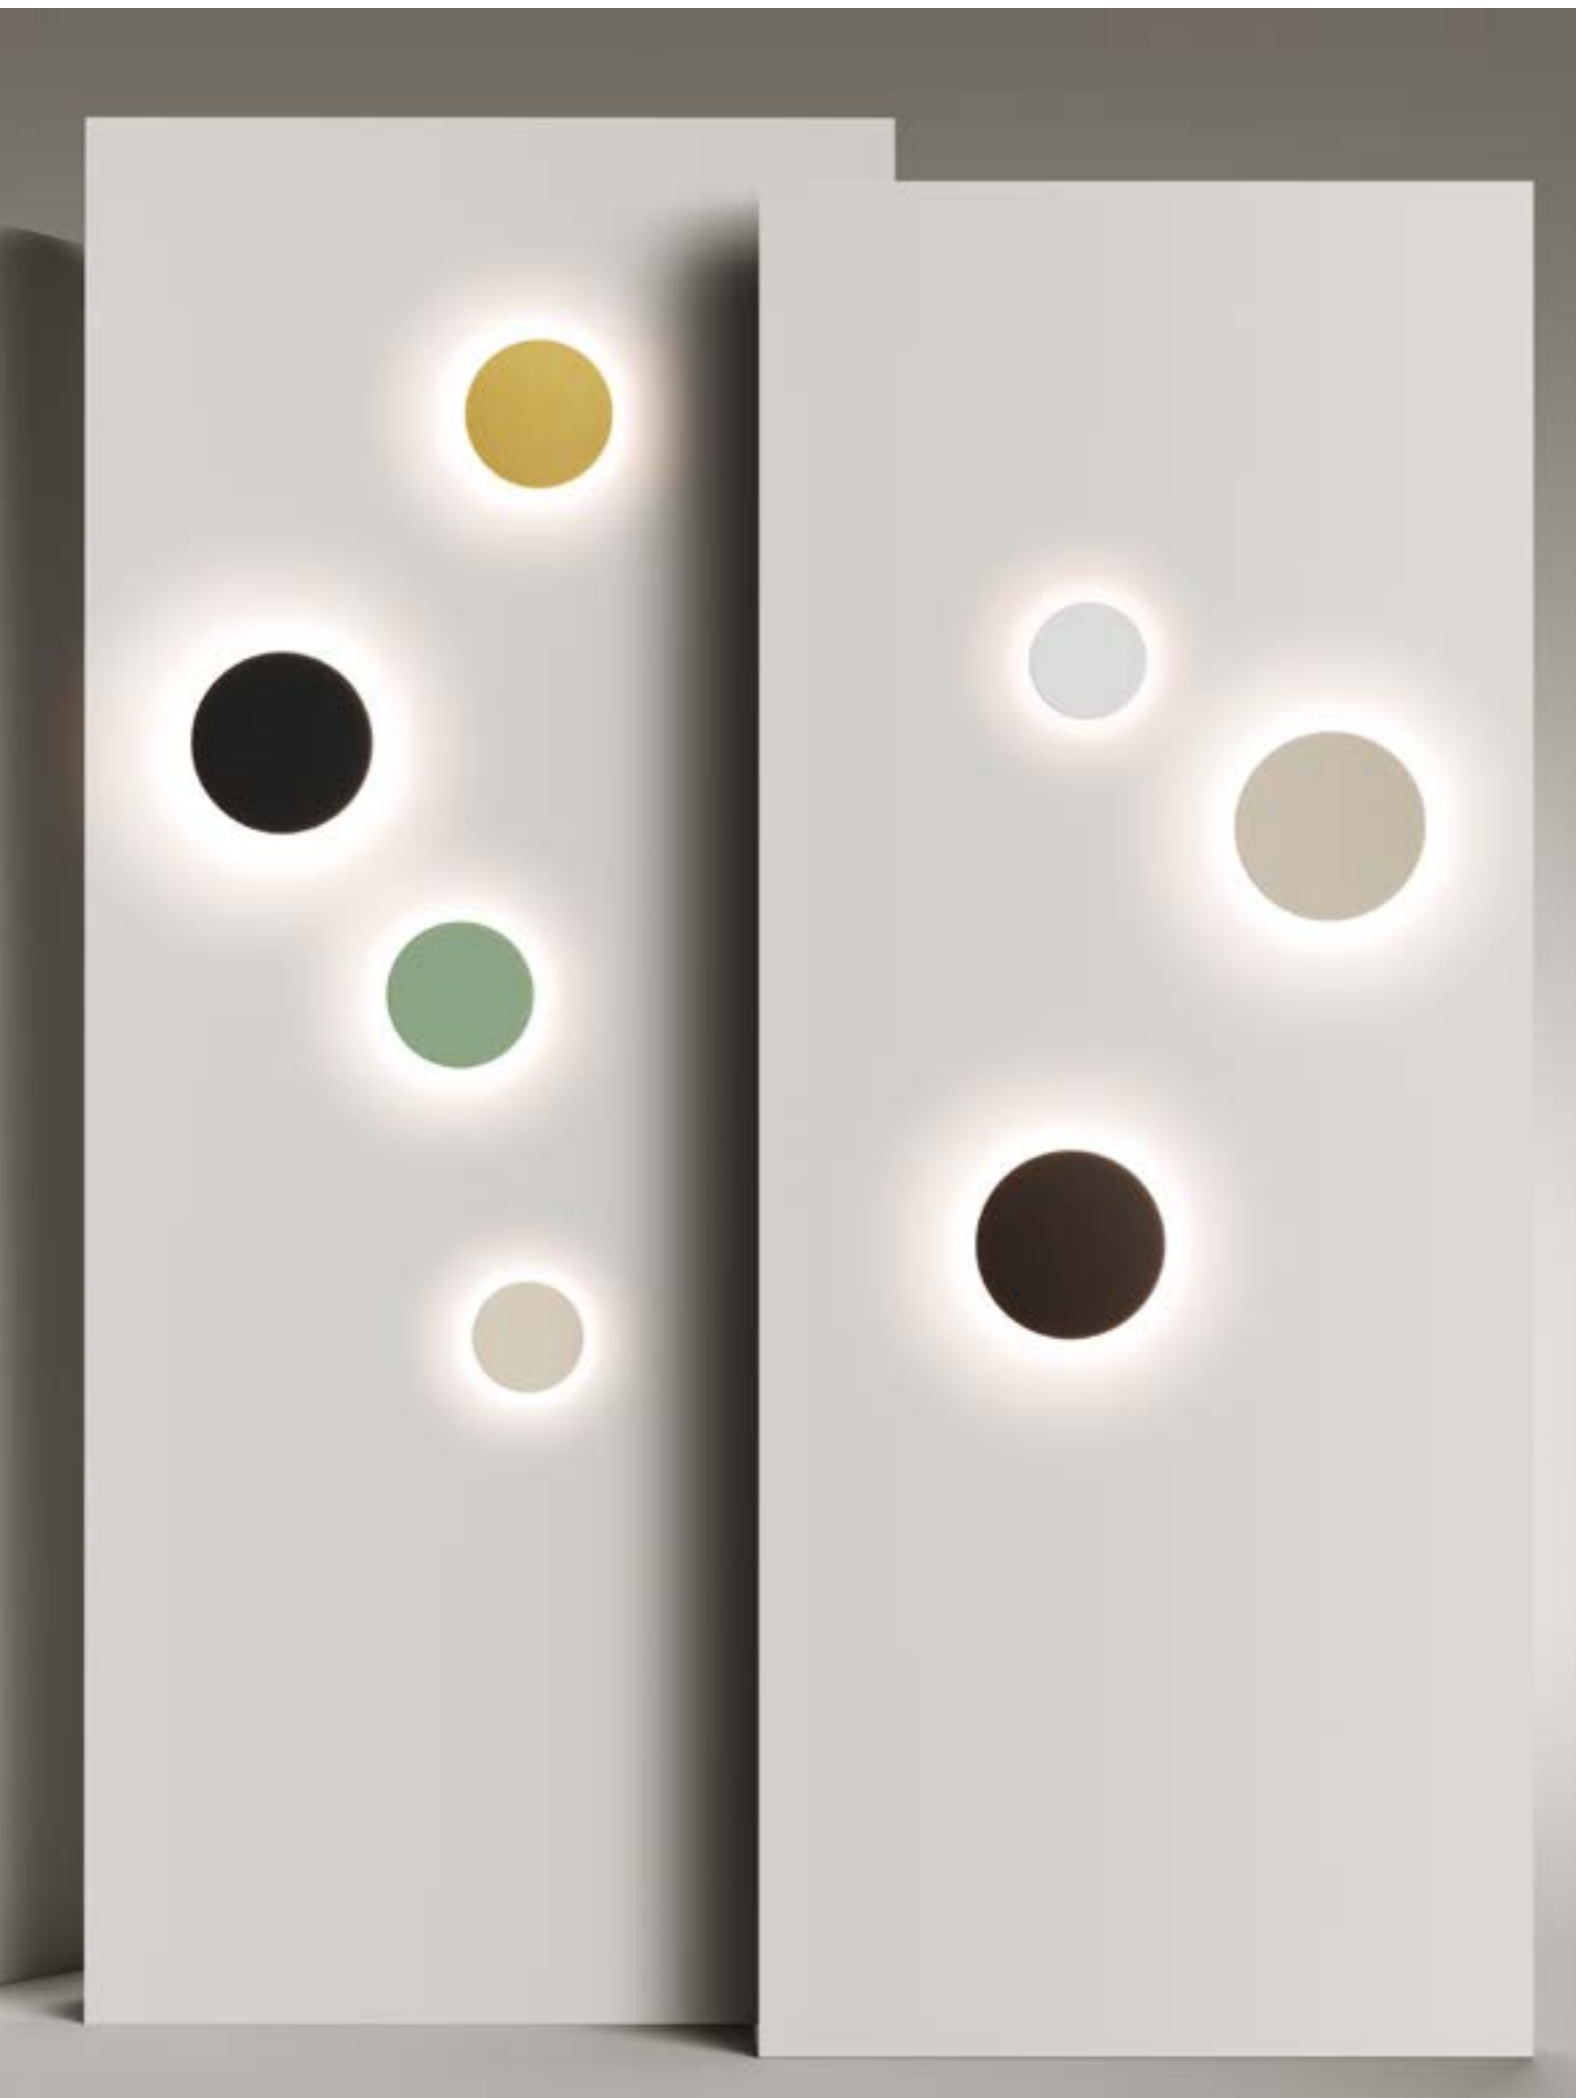

Brawall

Design LCI.LAB

GEOMETRIE DI LUCE

Brawall è caratterizzata da un semplice e perfetto profilo circolare con cui si possono creare suggestive ed eleganti composizioni luminose.

GEOMETRIES OF LIGHT

Brawall is characterized by a simple, perfect circular profile with which one can create striking and elegant lighting compositions.

GÉOMÉTRIES LUMINEUSES

Brawall se caractérise par un profil circulaire simple et parfait qui permet de créer des compositions lumineuses recherchées et élégantes.

GEOMETRIE AUS LICHT

Brawall zeichnet sich durch ein einfaches, perfekt kreisförmiges Profil, der die Kreation von auffälligen, eleganten Lichtkompositionen ermöglicht.

BRAWALL S - M - L**Wall lamp**

- Lampada da parete realizzata in pressofusione d'alluminio laccato e disponibile in 3 diametri. Sorgente LED integrata a luce indiretta e alimentatore elettronico ON-OFF. Disponibile in bianco ft, nero ft, grigio sabbia ft, verde salvia ft, oro verniciato e bronzo verniciato.

- Wall lamp made in die cast aluminium and available in 3 different diameters. Indirect LED lighting source and ON-OFF electronic power supply. Available in white ft, black ft, sand grey ft, sage green ft, painted gold and painted bronze.