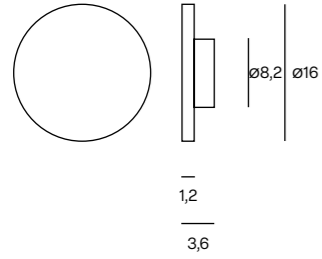

BRAWALL S
Wall lamp