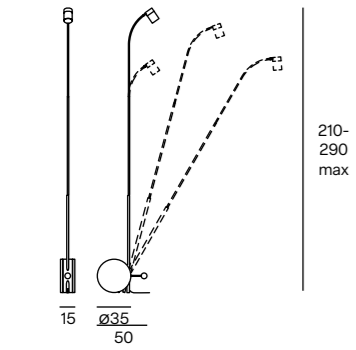

CHIOCCIOLA 11

Floor lamp

103 Black FT + B White Carrara Marble, LN Walnut
105 White FT + B White Carrara Marble, LN Walnut

LED 35W 3300lm 2700K CRI>97
BEAM ANGLE : 45°
Foot dimmer

CE RoHS IP20

Unit: cm