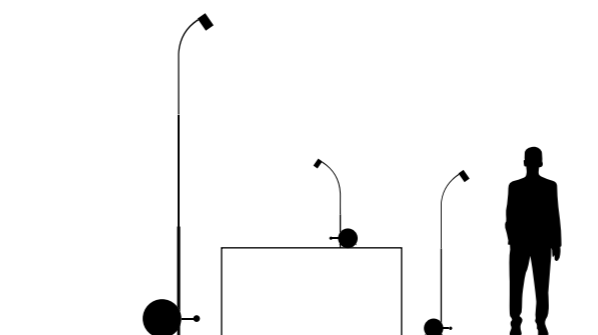

Chiocciola Family

Design Ahlux

EQUILIBRIO NATURALE

Chiocciola si presenta come una collezione di oggetti silenziosi, dove protagonista è la luce, diretta e orientabile. La sua leggerezza incontra la solidità di materiali nobili come il legno e il marmo in una sintesi di stasi e movimento.

NATURAL BALANCE

Chiocciola is a collection of silent objects, where the protagonist is the direct, adjustable light. Its lightness blends with the solidity of the fine materials like wood and marble in a synthesis of stasis and movement.

ÉQUILIBRE NATUREL

Chiocciola se présente comme une collection d'objets silencieux, dont la protagoniste est la lumière, directe et orientable. Dans une synthèse entre fixité et mouvement, sa légèreté côtoie la solidité de matériaux nobles tels que le bois et le marbre.

NATÜRLICHES GLEICHGEWICHT

Chiocciola ist eine Kollektion von stillen Objekten, deren Protagonist das direkte, regulierbare Licht ist. Seine Leichtigkeit verschmilzt mit der Solidität der edlen Materialien wie Holz und Marmor zu einer Synthese aus Stillstand und Bewegung.