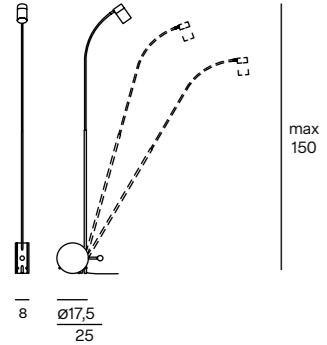

-  
Lampe à poser en métal et en bois dont l'inclinaison est réglable grâce à une clé située sur le socle. Une rotule intégrée permet d'orienter le spot LED à la verticale. Source LED intégrée et variateur avec bouton poussoir sur câble inclus. Disponible en noir ft, blanc ft et base circulaire en bois de noyer noir d'Amérique.

**CHIOCCIOLA 02**

Table lamp

103 Black FT + LN Walnut  
105 White FT + LN Walnut

LED 11W 1000lm 2700K CRI>97  
BEAM ANGLE : 56°  
Push dimmer on cable

CE RoHS IP20

Unit: cm

**CHIOCCIOLA 09**

Floor lamp