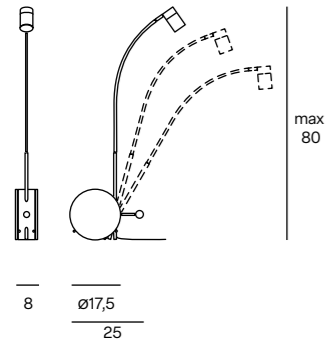

CHIOCCIOLA 02

Table lamp