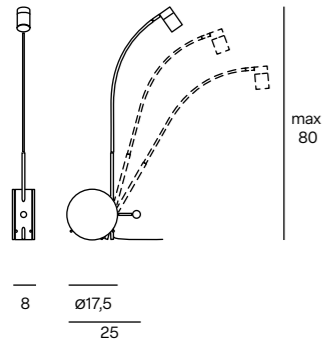

CHIOCCIOLA 02

Table lamp