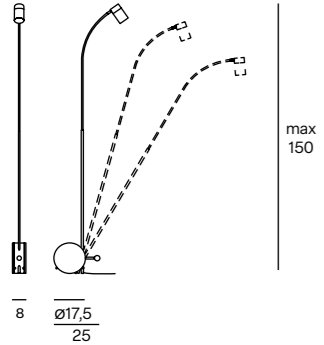

- Lampe de lecture en métal et en bois dont l'inclinaison est réglable grâce à une clé située sur le socle. Une rotule intégrée permet d'orienter le spot LED à la verticale. Source LED intégrée et variateur avec bouton poussoir sur câble inclus. Disponible en noir ft, blanc ft et base circulaire en bois de noyer noir d'Amérique.

CHIOCCIOLA 02

Table lamp

103 Black FT + LN Walnut
105 White FT + LN Walnut

LED 11W 1000lm 2700K CRI>97
BEAM ANGLE : 56°
Push dimmer on cable

CE RoHS IP20

Unit: cm

CHIOCCIOLA 09

Floor lamp