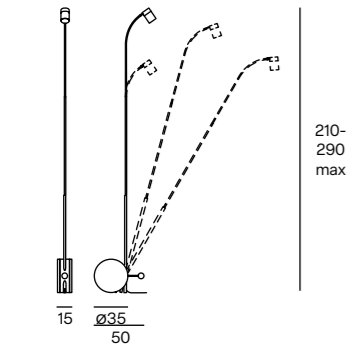

CHIOCCIOLA 11

Floor lamp

103 Black FT + B White Carrara Marble, LN Walnut
105 White FT + B White Carrara Marble, LN Walnut

LED 35W 3300lm 2700K CRI>97
BEAM ANGLE : 45°
Foot dimmer

CE RoHS IP20

Unit: cm