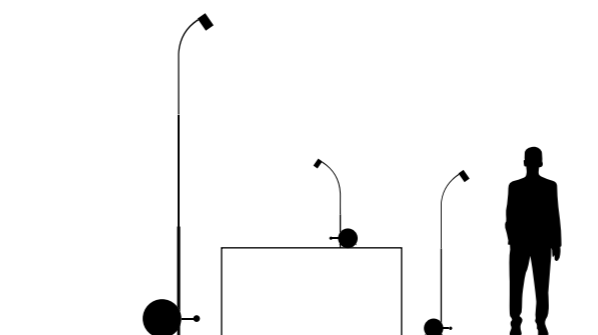

CHIOCCIOLA 09**Floor lamp**

- Lampada da lettura realizzata in metallo e legno con inclinazione regolabile grazie a una chiavetta posta sulla base. Lo spot LED è orientabile in verticale grazie a uno snodo integrato. Sorgente LED integrata e dimmer a pedale incluso. Disponibile in nero ft e bianco ft e base circolare in legno di noce canaletto.

- Reading lamp made of metal and wood, adjustable thanks to a key on its base. The LED spot can be swivelled vertically thanks to an integrated joint. Embedded LED light sources and pedal dimmer included. Available in black ft and white ft with circular base made of canaletto walnut wood.

- Lampe de lecture en métal et en bois dont l'inclinaison est réglable grâce à une clé située sur le socle. Une rotule intégrée permet d'orienter le spot LED à la verticale. Source LED intégrée et variateur avec bouton poussoir sur câble inclus. Disponible en noir ft, blanc ft et base circulaire en bois de noyer noir d'Amérique.

- Leselampe aus Metall und Holz, verstellbar dank eines Schlüssels am Sockel. Der LED-Spot kann dank eines integrierten Gelenks vertikal geschwenkt werden. Integrierte LED-Lichtquellen und Pedal-Dimmer. Verfügbar in schwarz ft und weiß ft mit rundem Sockel aus Canaletto-Nussbaumholz.