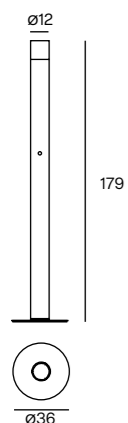

CONCORDE
Floor lamp

- Lampada da terra realizzata in alluminio ed ottone con dettagli cromati sulla sommità e lo scuretto della base che alleggeriscono e rendono piacevole la semplicità della forma. Sorgente LED integrata a luce indiretta e push dimmer su corpo lampada. Disponibile in bianco ft, nero ft e red brown ft.

- Floor lamp made of aluminium and brass with chrome details on the top and the dark hues at the base that slim its profile and create a pleasant simplicity of form. Embedded indirect LED lighting source and push dimmer on the body lamp. Available in white ft, black ft and red brown ft.

- Lampadaire en aluminium et laiton présentant des détails chromés sur partie supérieure ; l'assombrissement de la base éclaire et agrément la simplicité de la forme. Source LED intégrée avec lumière indirecte et variateur d'intensité avec bouton poussoir sur le corps du lampadaire. Disponible en blanc ft, noir ft et red brown ft.

- Stehlampe aus Aluminium und Messing mit verchromten Details an der Oberseite und den dunklen Farbtönen an der Basis, die das Profil verschlanken und eine angenehme Einfachheit der Form schaffen. Integrierte indirekte LED-Lichtquelle und push Dimmer auf dem Körper der Lampe. Verfügbar in weiß ft, schwarz ft und rotbraun ft.

103 Black FT
105 White FT
138 Red-Brown FT

LED 50W 4800lm 2700K CRI>90
Push dimmer on the structure

CE IP20

Unit: cm