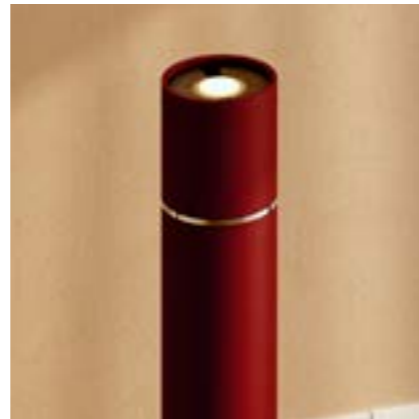

CONCORDE
Floor lamp

- Lampada da terra realizzata in alluminio ed ottone con dettagli cromati sulla sommità e lo scuretto della base che alleggeriscono e rendono piacevole la semplicità della forma. Sorgente LED integrata a luce indiretta e push dimmer su corpo lampada. Disponibile in bianco ft, nero ft e red brown ft.

- Floor lamp made of aluminium and brass with chrome details on the top and the dark hues at the base that slim its profile and create a pleasant simplicity of form. Embedded indirect LED lighting source and push dimmer on the body lamp. Available in white ft, black ft and red brown ft.

- Lampadaire en aluminium et laiton présentant des détails chromés sur partie supérieure ; l'assombrissement de la base éclaire et agrément la simplicité de la forme. Source LED intégrée avec lumière indirecte et variateur d'intensité avec bouton poussoir sur le corps du lampadaire. Disponible en blanc ft, noir ft et red brown ft.

- Stehlampe aus Aluminium und Messing mit verchromten Details an der Oberseite und den dunklen Farbtönen an der Basis, die das Profil verschlanken und eine angenehme Einfachheit der Form schaffen. Integrierte indirekte LED-Lichtquelle und push Dimmer auf dem Körper der Lampe. Verfügbar in weiß ft, schwarz ft und rotbraun ft.