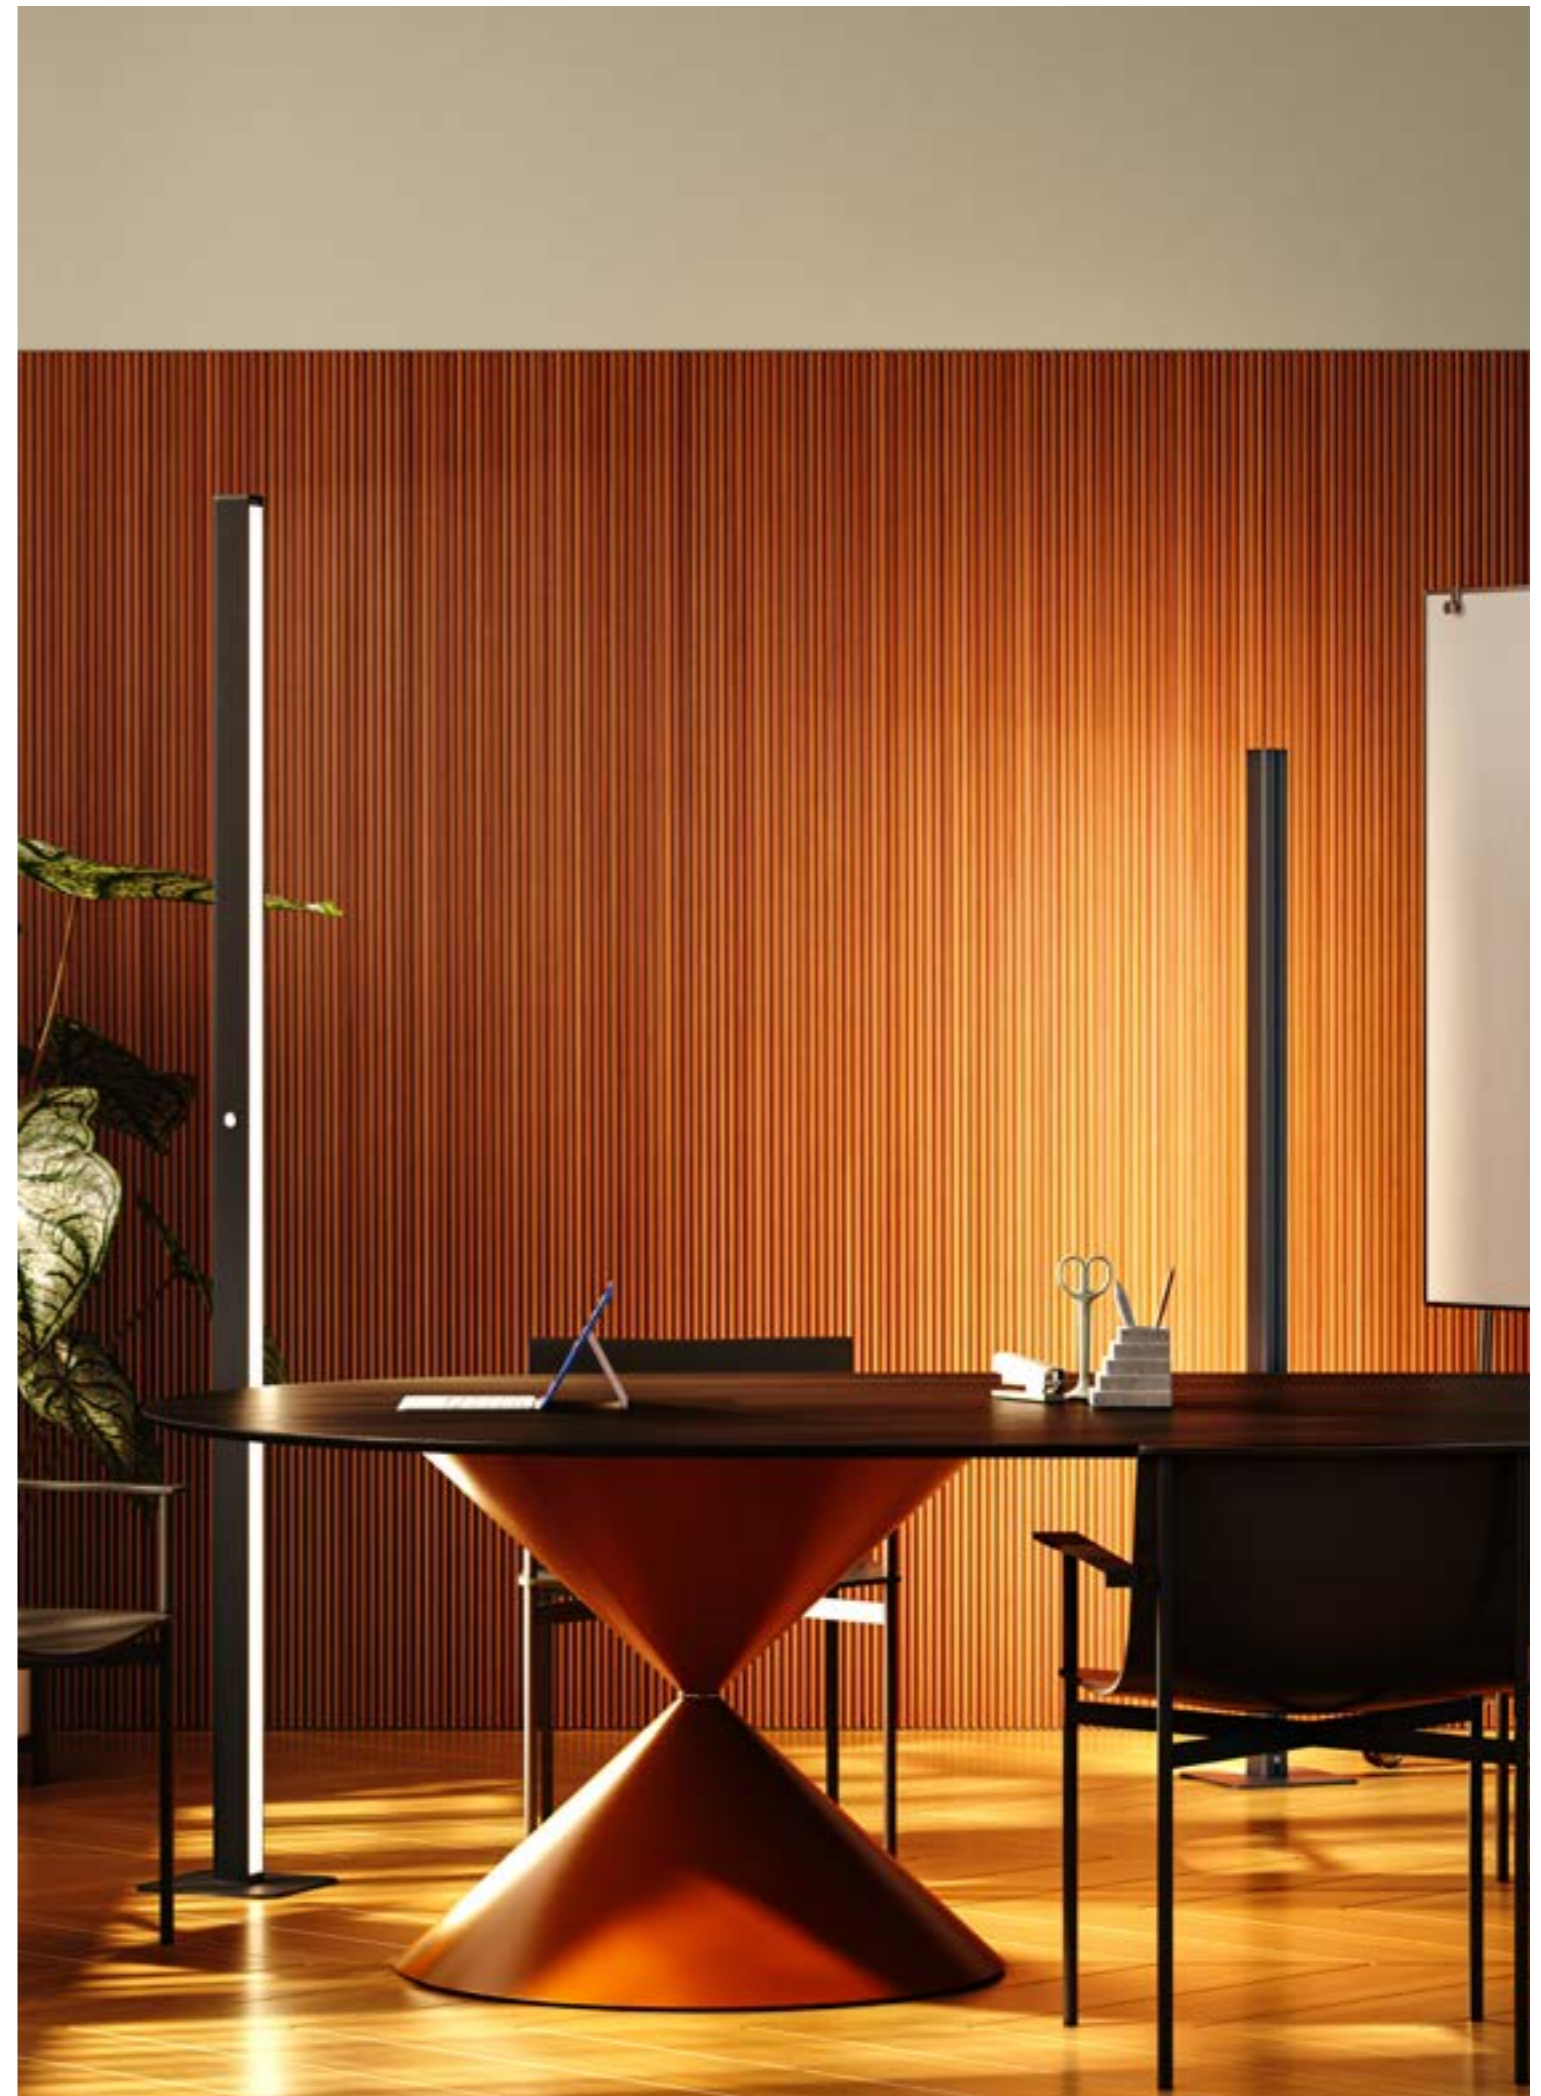

260

DESIGN VILLATOSCA

EGO 11 - 12
Floor lamp

- Lampada da terra realizzata in alluminio disponibile in 2 altezze con diffusore in PMMA bianco opale. Sorgente LED integrata e push dimmer su corpo lampada. Disponibile in bianco ft, nero ft e red brown ft.

- Floor lamp made of aluminium, available in two lengths. White opal PMMA diffuser and embedded LED lighting source and push dimmable power supply on the lamp's body. Available in white ft, black ft and red brown ft.

- Lampadaire en aluminium et disponible en deux hauteurs avec diffuseur en PMMA blanc opale. Source LED intégrée et variateur d'intensité avec bouton poussoir sur le corps de la lampe. Disponible en blanc ft, noir ft et red brown ft.

- Stehlampe aus Aluminium, verfügbar in zwei Längen. Weißer opaler PMMA-Diffusor und integrierte LED-Lichtquelle und push dimmbare Stromversorgung im Lampenkörper. Verfügbar in weiß ft, schwarz ft und rotbraun ft.