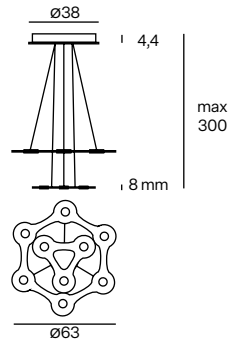

FLAT SATURN 1
Suspension lamp