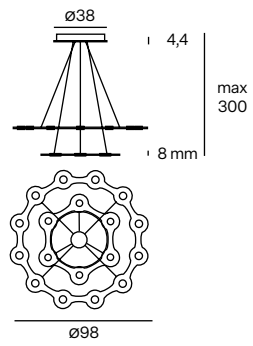

FLAT SATURN 2
Suspension lamp