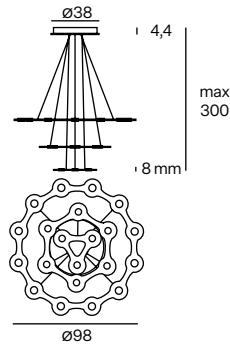

FLAT SATURN 3
Suspension lamp