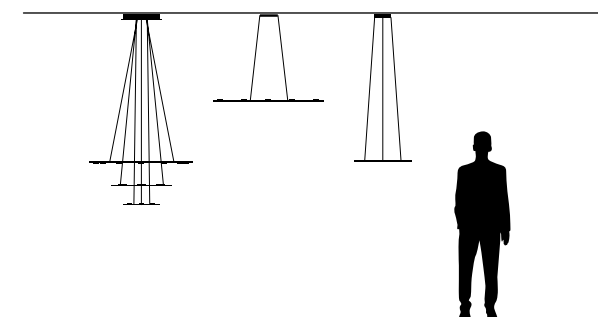

_ Flat Collection

Flat Collection

Design VillaTosca

FOGLI DI LUCE

Sottile ed elegante come un foglio luminoso, Flat condensa in 8 mm lo spessore del corpo lampada. La luce emessa risulta diretta verso il basso e al contempo verso l'alto, grazie ai tagli nella parte superiore.

LAYERS OF LIGHT

Slender and elegant as a layer of light, Flat condenses in 8 mm the surface of the body lamp. The light is directly emitted both downward and upward, thanks to the openings on both top and bottom.

FEUILLES DE LUMIÈRE

Aussi fine et élégante qu'une feuille de lumière, Flat condense en 8 mm l'épaisseur du corps de la lampe. Grâce aux découpes situées sur la partie supérieure, la lumière émise est dirigée à la fois vers le bas et vers le haut.

BLÄTTER AUS LICHT

Schmal und elegant wie ein Blatt aus Licht, kondensiert in 8 mm die Oberfläche der Körperlampe. Sie strahlt direktes Licht sowohl nach oben als auch nach unten dank den Schnitten auf der Oberfläche.