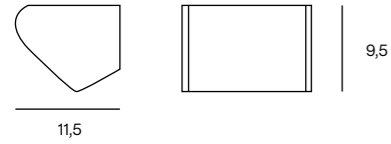

GILLES S
Wall lamp