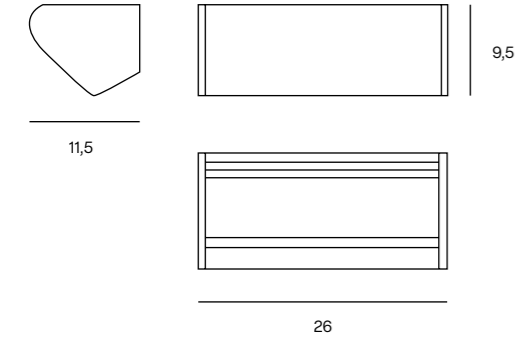

GILLES S
Wall lamp

103 Black FT
105 White FT
115R Sand grey FT
164 Painted Gold
UP LED 15W
DOWN LED 5W
2400lm 2700K or 3000K CRI>90
Dimmable TRIAC
CE Classe I IP20

Unit: cm

GILLES M
Wall lamp