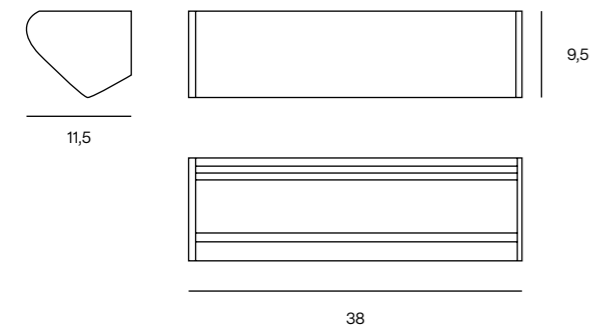

GILLES L
Wall lamp

103 Black FT
105 White FT
115R Sand grey FT
164 Painted Gold
UP LED 45W
DOWN LED 15W
7200lm 2700K or 3000K CRI>90
Dimmable TRIAC
CE Classe I IP20

Unit: cm