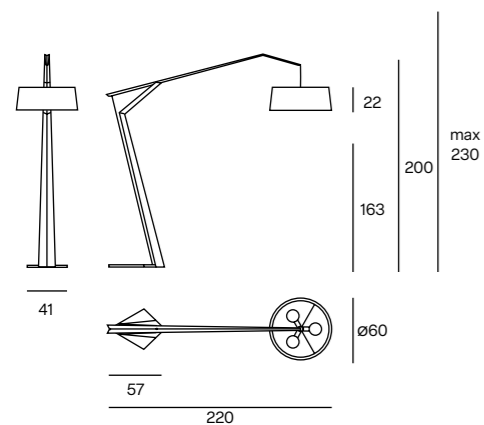

GRUS
Floor lamp

- Lampada da terra realizzata in metallo verniciato, la cui struttura è divisa in due parti imperniate una sull'altra e tenute in tensione da un cavo metallico che scorre parallelo ad essa. Finitura in nero ft con diffusore in tessuto bianco, rosso vino o verde salvia.

- Floor lamp made of varnished metal, whose structure is divided into two parts hinged on one another and held by a metallic cable that runs parallel to it. Finish in black ft with diffuser in white, red wine or sage green textile.

- Lampadaire en métal laqué dont la structure est composée de deux parties articulées l'une sur l'autre maintenues par un câble métallique parallèle à la structure. Finition en noir ft avec diffuseur en tissu blanc, rouge vin ou vert sauge.

- Stehlampe aus lackiertem Metall, deren Struktur aus zwei Teilen besteht, die aneinander befestigt sind und von einem parallel dazu verlaufenden Metallkabel gehalten werden. Verzierung in Schwarz ft mit Diffuser in Weiß, weinrot oder salbeigrünem Textil.

103 Black FT
+
BC White
R Red wine
W Sage

3xE27
Dimmable according to bulb
Foot Dimmer

CE IP20

Unit: cm