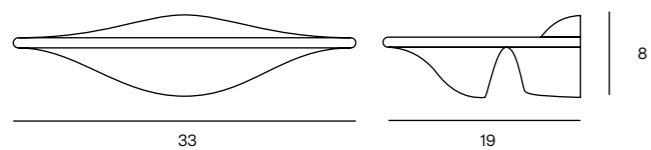

HINODE
Wall lamp

- Lampada da parete realizzata in alluminio pressofuso che attraverso una fessura nel corpo lampada emette sia luce diretta che indiretta. Sorgente LED integrata ed alimentatore elettronico dimmerabile TRIAC. Disponibile in bianco ft e nero ft.

- Wall lamp made of die cast aluminium. Through an opening in the lamp body, it emits both direct and indirect light. LED lighting source and TRIAC dimmable power supply. Available in white ft and black ft.

- Applique murale en aluminium moulé sous pression qui diffuse une lumière directe et indirecte à travers une fente dans le corps de la lampe. Source LED intégrée et driver dimmable TRIAC. Disponible en blanc ft et noir ft.

- Wandlampe aus Aluminiumdruckguss, die direktes und indirektes Licht durch eine Ritze im Lampenkörper ausstrahlt. Integrierte LED-Lichtquelle und TRIAC dimmbare Stromversorgung. Verfügbar in weiß ft und schwarz ft.

■ 103 Black FT
□ 105 White FT

LED 42W 3850lm 3000K CRI>90
Dimmable Dalí/ Push

CE Classe I IP20