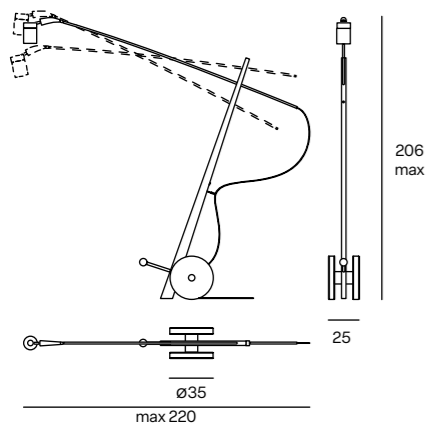

- Lampada da terra con una struttura in legno ancorata a due ruote in marmo ed un'asta in metallo. Lo spot LED è orientabile in inclinazione ed estensione grazie alle tre possibili posizioni dell'asta ricurva. Sorgente LED integrata e push dimmer su corpo lampada. Finitura in nero ft, con struttura in legno di rovere e ruote in marmo bianco di Carrara.

- Floor lamp with a wooden frame anchored to two marble wheels and a metal rod. LED spot with adjustable inclination and extension thanks to the three possible positions of the curved arm. Embedded LED light sources and push dimmer on lamp's body. Finishes in black ft, with structure in oak wood and wheels in white Carrara marble.

- Lampadaire avec une structure en bois fixée sur deux roues en marbre, et une tige en métal. L'inclinaison et l'extension du spot LED peuvent se régler grâce aux trois positions possibles de la tige courbée. Source LED intégrée et variateur avec bouton poussoir sur le corps du lampadaire. Finition en noir ft, avec structure en bois de chêne et roues en marbre blanc de Carrare.

- Stehlampe mit einem Holzrahmen, der auf zwei Marmorrädern und einer Metallstange verankert ist. LED-Spot mit einstellbarer Neigung und Ausdehnung dank der drei möglichen Positionen des gebogenen Arms. Integrierte LED-Lichtquellen und push Dimmer am Lampenkörper. Verzierung in schwarz ft, mit Struktur aus Eichenholz und Rädern aus weißem Carrara Marmor.

■ 103 Black FT + □ B White Carrara Marble + ■ LR Oak

LED 30W 2900lm 2700K CRI>97
BEAM ANGLE : 45°
Push dimmer on the structure

CE lum RoHS IP20

Unit: cm