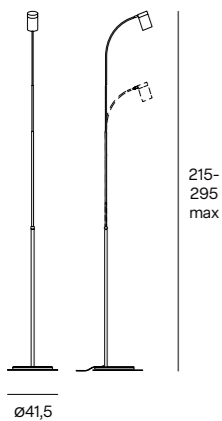

- Floor lamp made of metal and marble with telescopic pole slightly curved at the top. Thanks to an integrated joint, the LED spot can be swiveled vertically. Embedded LED light sources and pedal dimmer included. Available in black ft and white ft. It stands on a double circular base in metal and white Carrara marble.

- Lampadaire en métal et en marbre avec une tige verticale légèrement courbée au sommet. Grâce à une rotule intégrée, le spot LED peut être orienté à la verticale. Source LED intégrée et variateur à pédale inclus. Disponible en noir ft et en blanc ft, la lampe repose sur une double base circulaire en métal et en marbre blanc de Carrara.

■ 103 Black FT + □ B White Carrara Marble  
□ 105 White FT + □ B White Carrara Marble

LED 35W 3300lm 2700K CRI>97  
BEAM ANGLE : 45°  
Foot dimmer

CE RoHS IP20

Unit: cm