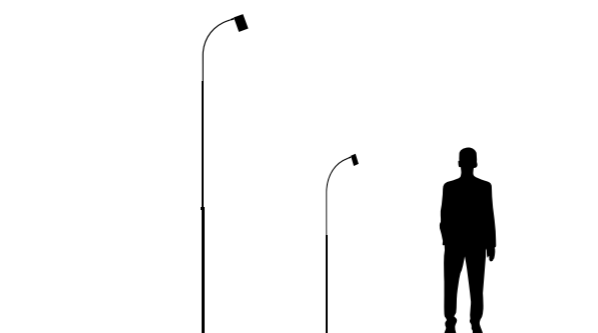

— Luxsi Collection

Design Ahlux

UN CORAZZIERE LUMINOSO

Come un corazziere alla guardia, alto e di presenza. Trae dal sole ispirazione per la sua luce armoniosa, equilibrata e naturale.

A BRIGHT ARMOURER

As a cuirassier on guard, present and tall. It draws inspiration from the sun for its harmonious, balanced and natural light.

UN CUIRASSIER LUMINEUX

Rappelant un cuirassier grand et de belle prestance montant la garde, Luxsi s'inspire du soleil pour sa lumière harmonieuse, équilibrée et naturelle.

EIN STRAHLENDER WAFFENSCHMIED

Wie ein Kürassier auf der Wache, präsent und groß. Das harmonische, ausgewogene und natürliche Licht ist von der Sonne inspiriert.