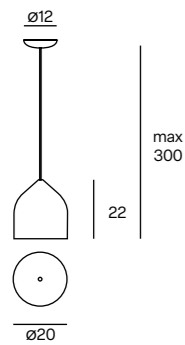

ODILE S
Suspension lamp