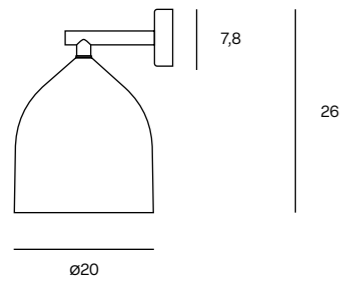

ODILE 21
Wall lamp