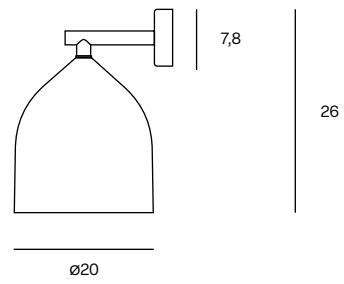

ODILE 21
Wall lamp