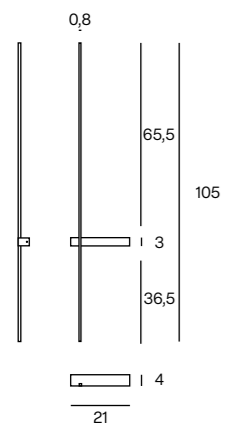

OUTLINE

Wall lamp

- Lampada da parete realizzata in alluminio è disponibile nelle versioni "Total White" e "Red Light". Sorgente LED integrata e alimentatore elettronico ON-OFF. Disponibile in alluminio anodizzato naturale e oro champagne con basetta in nero ft, bianco ft e red brown ft.

- Wall lamp made of aluminium and available in the "Total White" and "Red Light" versions. Embedded LED lighting source and ON-OFF power supply. Available in aluminium anodized natural and champagne gold with base in black ft, white ft and red brown ft.

- Cette applique murale en aluminium est disponible en version 'Total White' et 'Red Light'. Source LED intégrée et alimentation électronique ON-OFF. Disponible en aluminium anodisé naturel et or champagne avec base en noir ft, blanc ft et red brown ft.

- Wandlampe aus Aluminium und verfügbar in den Versionen "Total White" und "Red Light". Integrierte LED-Lichtquelle und ON-OFF Stromversorgung. Verfügbar in natureloxiertem Aluminium und schwarz und goldchampagner mit Verzierungen in schwarz ft, weiß ft und rotbraun ft.