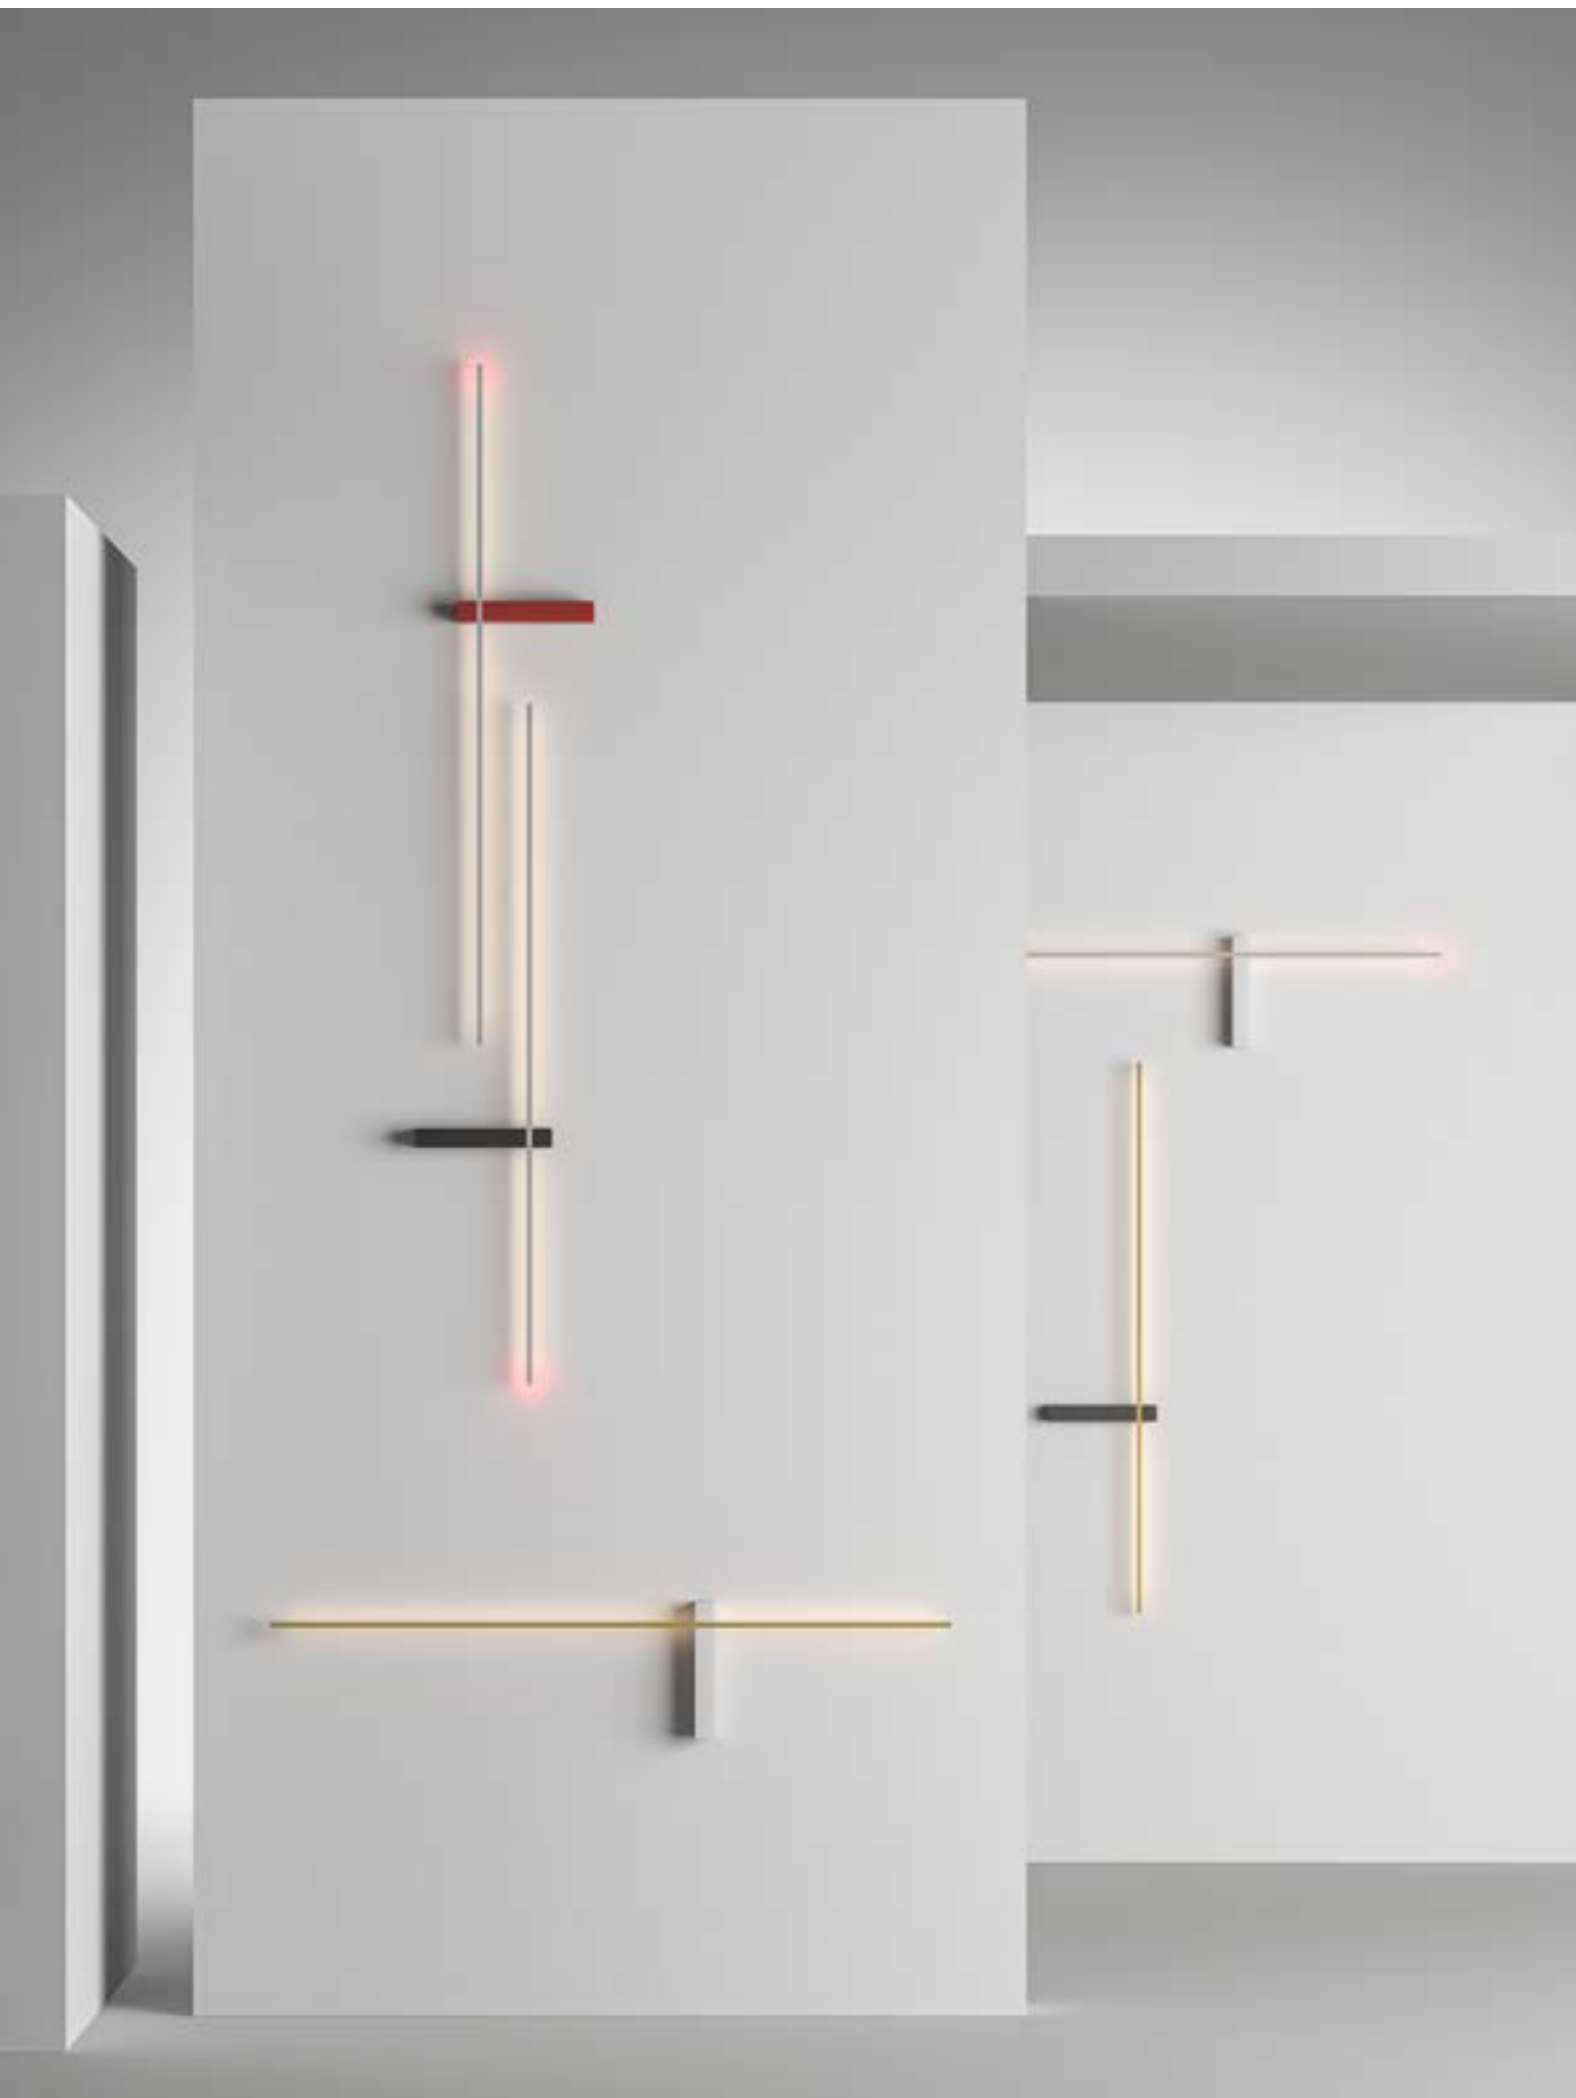

Outline

Design F. Murano

GRAFISMI DI LUCE

Disegnata dall'architetto Francesco Murano, Outline è una sottile applique dove la sua luce indiretta vuole ricordare la silhouette di un fiammifero. Luce e struttura si uniscono creando un affresco luministico tracciato nello spazio.

GRAPHISMS OF LIGHT

Designed by architect Francesco Murano, Outline is a slender wall lamp, whose indirect light recalls the silhouette of a matchstick. Light and structure blend to become a luminist fresco that cuts through space.

GRAPHISMES DE LUMIÈRE

Dessinée par l'architecte Francesco Murano, Outline est une fine applique murale qui projette une lumière indirecte évoquant la silhouette d'une allumette. Lumière et structure s'associent pour former une fresque lumineuse dans l'espace.

GRAPHISMUS AUS LICHT

Entworfen vom Architekt Francesco Murano, ist Outline eine schmale Wandlampe, deren indirektes Licht an die Silhouette eines Streichholzes erinnert. Licht und Struktur verschmelzen zu einem luministischen Fresko, das den Raum durchschneidet.