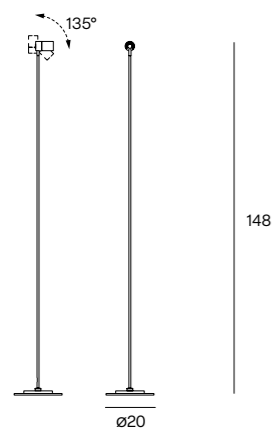

SEAFLOWER

Floor lamp

- Lampada da terra in metallo, il suo spot LED è orientabile in verticale grazie a uno snodo integrato fino a 45° verso il basso e 90° verso l'alto. Sorgente LED integrata e dimmer a pedale incluso. Finitura in nero ft con doppia base in metallo e in marmo Verde Alpi.

- Floor lamp made of metal. Thanks to an integrated joint adjustable up to 45° downwards and 90° upwards, the LED spot can be swiveled vertically. Embedded LED light sources and pedal dimmer on lamp's body. Finishes in black ft with double base in metal and Verde Alpi marble.

- Lampadaire en métal dont le spot LED peut être orienté verticalement grâce à sa rotule intégrée jusqu'à 45° vers le bas et 90° vers le haut. Source LED intégrée et variateur d'intensité à pédale inclus. Finition en noir ft avec double socle en métal et marbre Vert des Alpes.

- Stehlampe aus Metall. Dank eines integrierten Gelenks, das bis zu 45° nach unten und 90° nach oben verstellbar ist, kann der LED-Spot vertikal geschwenkt werden. Integrierte LED-Lichtquellen und Pedal Dimmer am Lampenkörper. Verzierungen in schwarz ft mit Doppelgrund aus Metall und Verde Alpi Marmor.