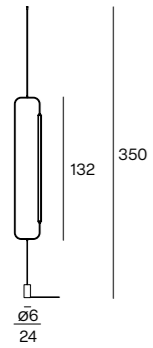

SKYLINES S&P M

Ceiling lamp