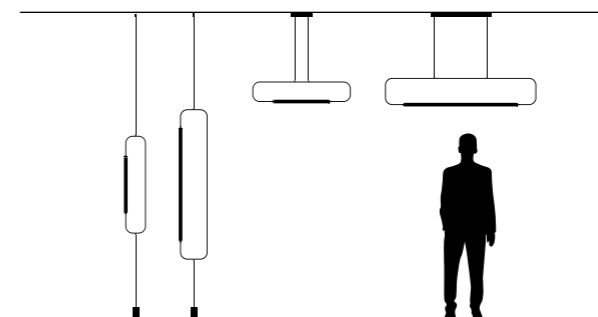

THIN THREADS OF LIGHT

Like slender threads in the sky, they weave essential geometries. They refer to matter and its immense voids dotted with light. Lines of light and black threads, points of light and shadows. Skylines is a family of pendant and ceiling lamps composed of thin metal tubes interspersed with linear light fittings.

DE MINCES FILS DE LUMIÈRE

Semblables à des fils gracieux dans le ciel, ils semblent tisser des géométries essentielles faisant référence à la matière et à ses vides immenses constellés de lumière. Des lignes de lumière et des fils noirs, des points de lumière et des ombres. La famille Skylines regroupe des suspensions et des plafonniers composées de tubes en métal fins entrecoupés de corps lumineux linéaires.

DÜNNE FÄDEN AUS LICHT

Wie dünne Fäden am Himmel weben sie wesentliche Geometrien. Sie verweisen auf die Materie und ihre unermesslichen, von Licht durchzogenen Leerräume. Linien aus Licht und schwarzen Fäden, Lichtpunkte und Schatten. Skylines ist eine Familie von Pendel- und Deckenlampen, die aus dünnen Metallrohren bestehen, die mit linearen Leuchten durchsetzt sind.