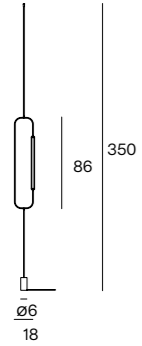

SKYLINES S&P S

Ceiling lamp