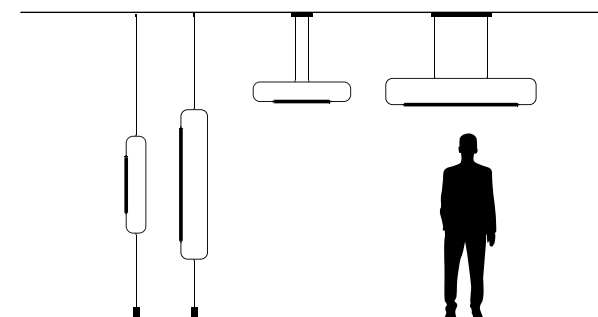

THIN THREADS OF LIGHT

Like slender threads in the sky, they weave essential geometries. They refer to matter and its immense voids dotted with light. Lines of light and black threads, points of light and shadows. Skylines is a family of pendant and ceiling lamps composed of thin metal tubes interspersed with linear light fittings.

DE MINCES FILS DE LUMIÈRE

Semblables à des fils graciles dans le ciel, ils semblent tisser des géométries essentielles faisant référence à la matière et à ses vides immenses constellés de lumière. Des lignes de lumière et des fils noirs, des points de lumière et des ombres. La famille Skylines regroupe des suspensions et des plafonniers composées de tubes en métal fins entrecoupés de corps lumineux linéaires.

DÜNNE FÄDEN AUS LICHT

Wie dünne Fäden am Himmel weben sie wesentliche Geometrien. Sie verweisen auf die Materie und ihre unermesslichen, von Licht durchzogenen Leerräume. Linien aus Licht und schwarzen Fäden, Lichtpunkte und Schatten. Skylines ist eine Familie von Pendel- und Deckenlampen, die aus dünnen Metallrohren bestehen, die mit linearen Leuchten durchsetzt sind.