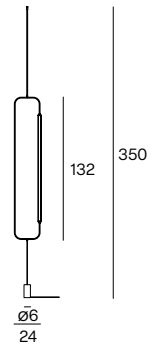

SKYLINES S&P M

Ceiling lamp