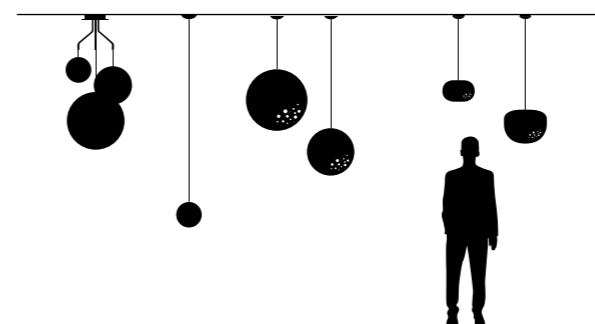

_ Ice Family

Ice Family

Design VillaTosca, LCI.LAB

SPHERE DI LUCE

Disegnata da VillaTosca, Ice è una famiglia di lampade a sospensione che con le sue caratteristiche linee morbide e minimali crea suggestivi giochi di luce che si adattano a svariati ambienti.

SPHERES OF LIGHT

Designed by VillaTosca, Ice is a family of suspension lamps that, with its characteristic soft, minimalist lines, create striking plays of light that suit a variety of environments.

SPHÈRES DE LUMIÈRE

Dessinée par VillaTosca, Ice est une famille de suspensions capable, avec ses lignes douces et minimalistes qui la caractérisent, de créer des jeux de lumière suggestifs adaptés à une multitude d'environnements.

KUGELN AUS LICHT

Entworfen von VillaTosca, ist Ice eine Familie von Hängelampen, die, mit ihren weichen, minimalen Linien, eindrucksvolle Lichtspiele erzeugen, die zu einer Vielzahl von Umgebungen passen.