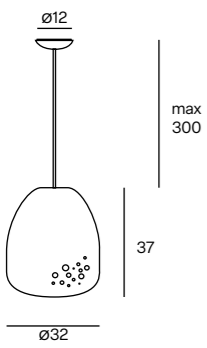

SUMO M
Suspension lamp

- ☐ ABS White
- Diffuser: PC Polycarbonate
- 1xE27
- Dimmable according to bulb
- IP20

Unit: cm