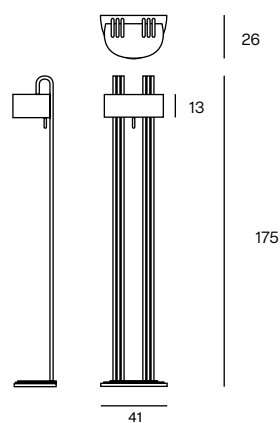

TMB 11
Floor lamp

- Lampada da terra realizzata in ottone e ferro con doppia sorgente LED integrata e dimmer su corpo lampada. Disponibile in ottone satinato e bronzo verniciato.

- Floor lamp made of brass and steel with double embedded LED lighting source and dimmer on the lamp's body. Available in satin brass and painted bronze.

- Lampadaire en laiton et en fer avec double source LED intégrée et variateur d'intensité sur le corps du lampadaire. Disponible en laiton brossé et en bronze peint.

- Stehlampe aus Messing und Stahl mit doppelter integrierter LED-Lichtquelle und Dimmer auf dem Körper der Lampe. Verfügbar in satiniertem Messing und lackierter Bronze.