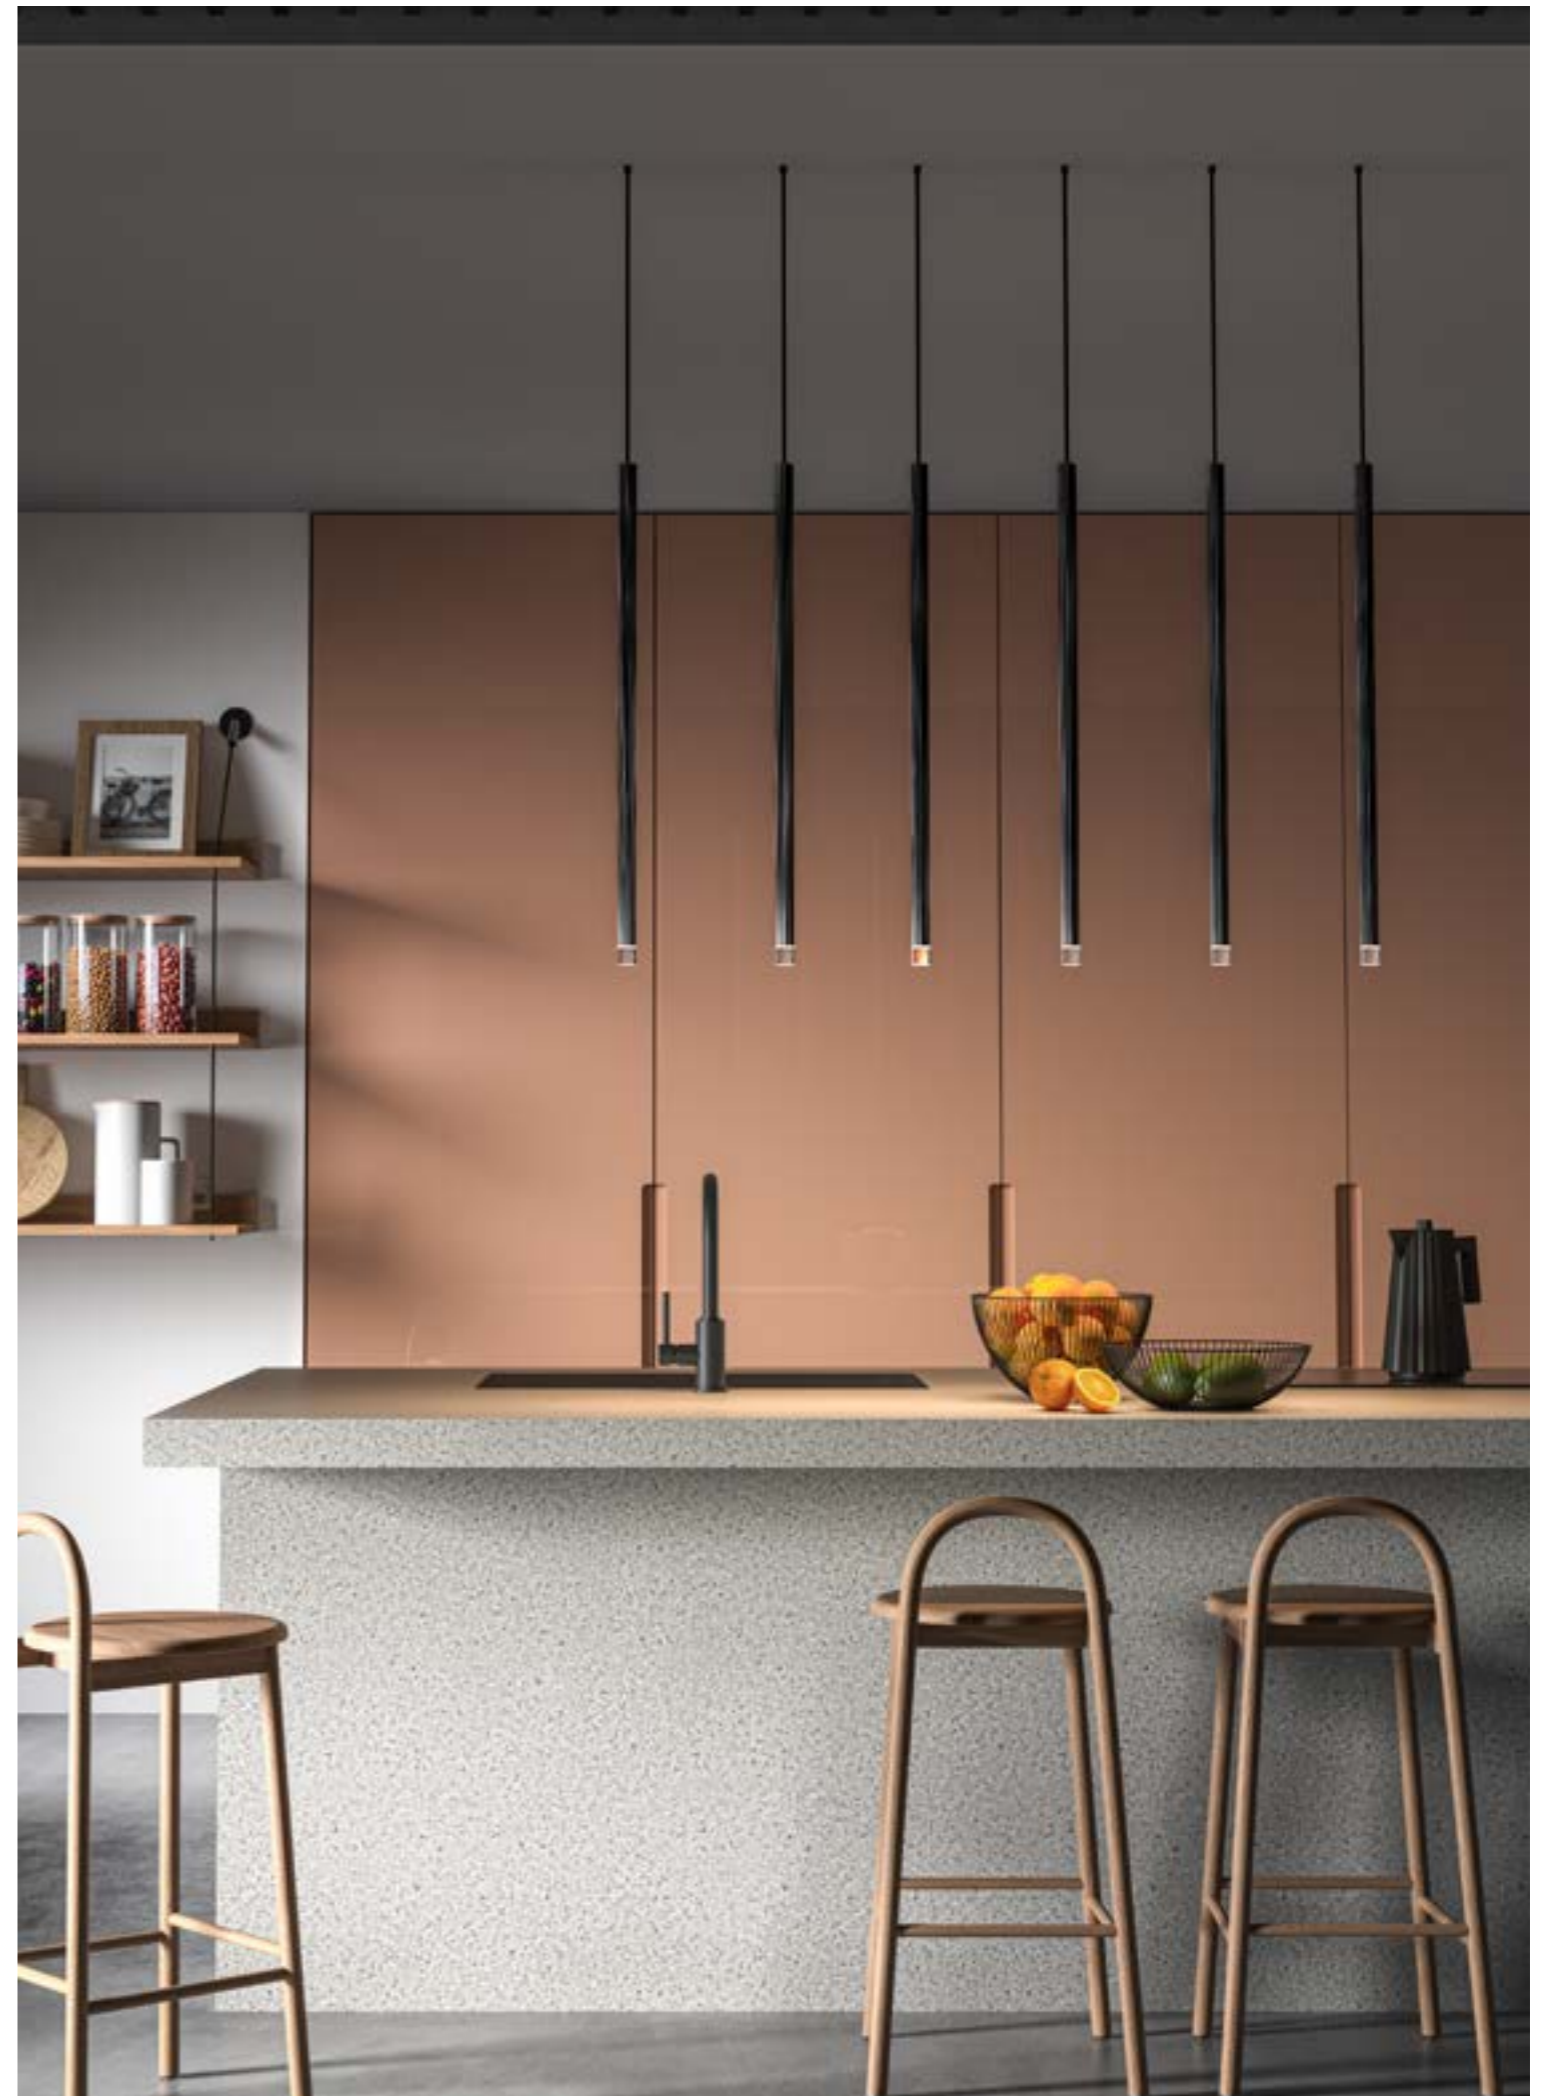

- Suspension lamp made of brass, available in three lengths (33, 53 and 83 cm) and in smooth brass (line), grooved brass (stripes), and twisted brass (twist). Embedded LED lighting source and power supply included in the ceiling roses only, thanks to which free compositions can be created. Available in polished brass, chrome and black nickel with ceiling roses in white ft or black ft.

- Suspension en laiton, disponible en trois longueurs (33, 53 et 83 cm) et en version lisse (line), rainurée (stripes) et torsadée (twist). Source LED intégrée et driver électronique inclus uniquement dans les rosaces permettant de créer des compositions personnalisées. Disponible en laiton poli, chrome et nickel noir avec des rosaces en blanc ft ou noir ft.

- Hängelampe aus Messing, verfügbar in drei Längen (33, 53 und 83 cm) und in aus glattem Messing (Line), gerilltem Messing (Stripes) und gedrehtem Messing (Twist). Integrierte LED-Lichtquelle und TRIAC dimmbare Stromversorgung nur in den Deckenrosetten enthalten, dank derer freie Kompositionen möglich sind. Erhältlich in poliertem Messing, Chrom und schwarzem Nickel mit Deckenrosetten in weißem oder schwarzem Fuß.