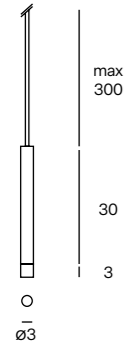

TØB LINE 30
Suspension lamp

- 150 Chrome
- 153 Polished Brass
- 157 Black Nickel

LED 5W 540lm 2700K CRI>90
LED 5W 600lm 3000K CRI>90
Dimmable TRIAC
Driver not included

Classe I IP20

Unit: cm