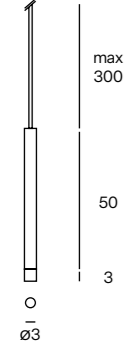

- Hängelampe aus Messing, verfügbar in drei Längen (33, 53 und 83 cm) und in aus glattem Messing (Line), gerilltem Messing (Stripes) und gedrehtem Messing (Twist). Integrierte LED-Lichtquelle und TRIAC dimmbare Stromversorgung nur in den Deckenrosetten enthalten, dank derer freie Kompositionen möglich sind. Erhältlich in poliertem Messing, Chrom und schwarzem Nickel mit Deckenrosetten in weißem oder schwarzem Fuß.

TØB LINE 30
Suspension lamp

-  150 Chrome
-  153 Polished Brass
-  157 Black Nickel

LED 5W 540lm 2700K CRI>90
LED 5W 600lm 3000K CRI>90
Dimmable TRIAC
Driver not included

  Classe I IP20

Unit: cm

TØB LINE 50
Suspension lamp