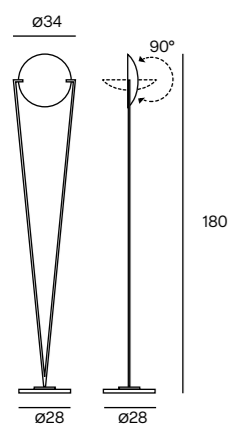

VICTORY
Floor lamp

- Lampada da terra realizzata in ottone dotata di una parabola orientabile. Sorgente LED integrata e dimmer a pedale incluso. Disponibile in nero opaco, ottone lucido e bronzo verniciato.

- Floor lamp made of brass with adjustable shade. Embedded LED lighting source and pedal dimmer included. Available in matte black, polished brass and painted bronze.

- Lampadaire en laiton équipé d'un réflecteur sphérique orientable. Source LED intégrée et variateur d'intensité à pédale inclus. Disponible en noir mat, laiton poli et bronze peint.

- Stehlampe aus Messing mit verstellbarem Lampenschirm. Integrierte LED-Lichtquelle und Pedal-Dimmer. Verfügbar in Mattschwarz, poliertem Messing und lackierter Bronze.