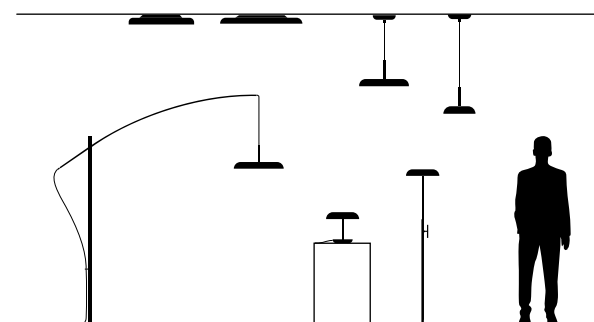

Zero Family

Design P. Cappello

L'ESSENZIALITÀ DEL CERCHIO

Disegnata da Paolo Cappello, la famiglia Zero si ispira al simbolo matematico per eccellenza per creare un effetto essenziale, elegante e rifinito in ogni suo dettaglio.

THE ESSENTIAL NATURE OF THE CIRCLE

Designed by Paolo Cappello, the Zero family draws inspiration from the perfect mathematical symbol to create an essential effect that is both elegant and perfectly refined in every detail.

L'ESSENTIALITÉ DU CERCLE

Dessinée par Paolo Cappello, la famille Zero s'inspire du symbole mathématique par excellence pour obtenir un effet qui se veut essentiel, élégant et raffiné dans les moindres détails.

DIE ESSENZIELLE NATUR DES KREISES

Entwickelt von Paolo Cappello, lässt sich die Zero Family vom perfekten mathematischen Symbol inspirieren, um eine essenzielle Wirkung zu erzielen, die sowohl elegant als auch bis ins kleinste Detail perfekt ausgearbeitet ist.