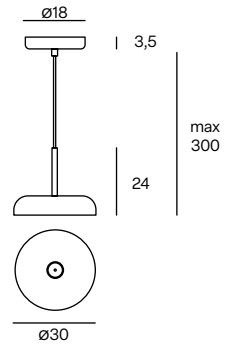

ZERO S
Suspension lamp

- 103 Black FT
- 105 White FT
- 138 Red-Brown FT
- 140 Gres Dove-grey FT

LED SMD 15W 1150lm 2700K CRI>90
LED SMD 15W 1200lm 3000K CRI>90
Dimmable TRIAC (DALI on request)

Classe I IP20

Unit: cm