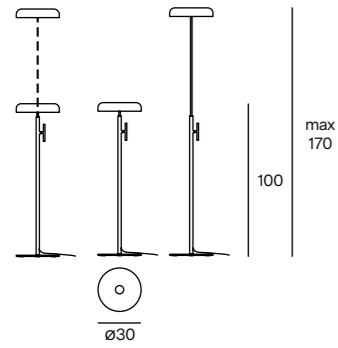

ZERO 02
Table lamp

ZERO 09
Floor lamp