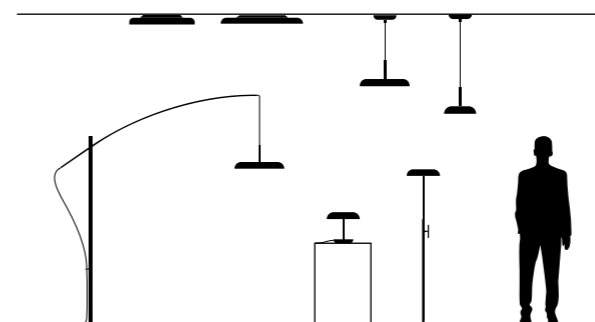

Zero Family

Design P. Cappello

L'ESSENZIALITÀ DEL CERCHIO

Disegnata da Paolo Cappello, la famiglia Zero si ispira al simbolo matematico per eccellenza per creare un effetto essenziale, elegante e rifinito in ogni suo dettaglio.

THE ESSENTIAL NATURE OF THE CIRCLE

Designed by Paolo Cappello, the Zero family draws inspiration from the perfect mathematical symbol to create an essential effect that is both elegant and perfectly refined in every detail.

L'ESSENTIALITÉ DU CERCLE

Dessinée par Paolo Cappello, la famille Zero s'inspire du symbole mathématique par excellence pour obtenir un effet qui se veut essentiel, élégant et raffiné dans les moindres détails.

DIE ESSENZIELLE NATUR DES KREISES

Entwickelt von Paolo Cappello, lässt sich die Zero Family vom perfekten mathematischen Symbol inspirieren, um eine essenzielle Wirkung zu erzielen, die sowohl elegant als auch bis ins kleinste Detail perfekt ausgearbeitet ist.