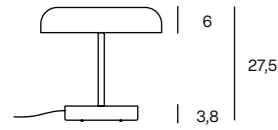

ZERO 02
Table lamp