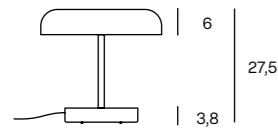

ZERO 02
Table lamp