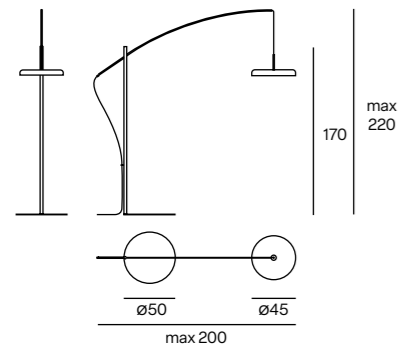

ZERO 11
Floor lamp