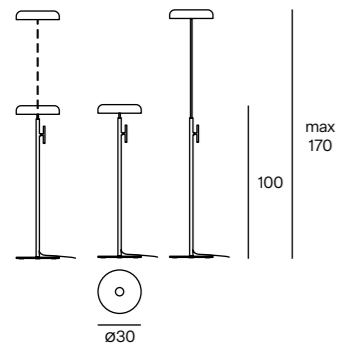

ZERO 02
Table lamp

ZERO 09
Floor lamp