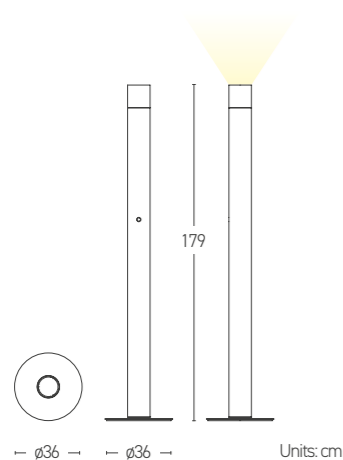

CONCORDE

Floor lamp with a cylindrical metal body. The chrome frame at the top and the dark hues at the base slim its profile and create a pleasant simplicity of form. The light is directed upward. Available in FT white and FT black finishes.

Lampada da terra con corpo cilindrico in metallo. La cornice cromata alla sua sommità e lo scuretto della base alleggeriscono e rendono piacevole la semplicità della forma. La luce è direzionata verso l'alto. Disponibile nelle finiture bianco FT o nero FT.