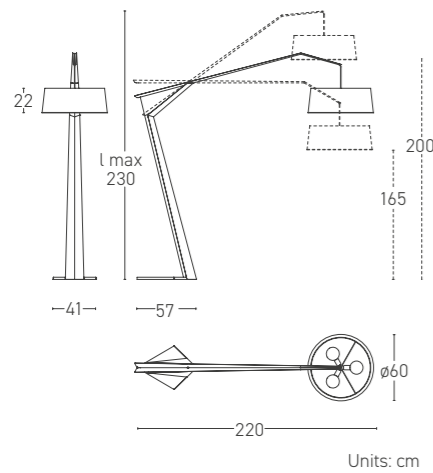

GRUS

Designed by Alberto Saggia and Valerio Sommella, this floor lamp features an off-center light spot and a slender geometric structure made of powder coated metal. Its frame is composed of two parts hinged on one another, held by a metallic cable that runs parallel to the structure and is fixed to the rhomboid base. The powder coated metal is available in an elegant graphite grey finish while the large fabric diffuser comes in white, red wine, and sage finishes.

Lampada da terra con punto luce decentrato caratterizzata da un'esile struttura geometrica realizzata in lamiera verniciata. La struttura portante è divisa in due parti imperniata una sull'altra, tenute in tensione da un cavo metallico che scorre parallelo ad essa, fissato alla base romboidale. La lamiera verniciata è disponibile nell'elegante finitura grigio grafite mentre il grande diffusore in tessuto è disponibile nelle finiture bianco, rosso vino e salvia.