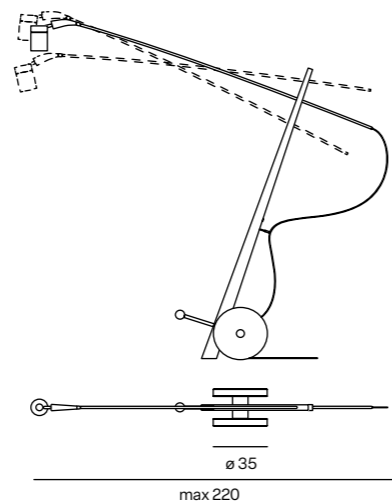

Kiron est un lampadaire mobile composé d'une tige en bois précieux ancrée à deux roues en marbre. Le spot LED sur son dessus est orientable grâce aux trois positions possibles de la tige métallique. Les LED nouvelle génération "blue hazard free" avec CRI >97 et driver "flicker free" en font une lampe à haut confort visuel. Le raccord entre la tige et le spot est en bois de chêne travaillé à la main, tandis que les roues sont en marbre blanc de carrare. Disponible en noir FT.

Kiron ist eine bewegliche Stehleuchte, die aus einem hochwertigen Holzstab besteht, der auf zwei Marmorrädern verankert ist. Der LED-Spot an der Spitze kann, dank der drei möglichen Positionen des Metallstabs, eingestellt werden. Die neue Generation der "Blue Hazard Free"-LEDs mit einem CRI >97 und Driver "Flicker Free" machen sie zu einer Lampe mit hohem Sehkomfort. Die Verbindung zwischen der Stange und dem Leuchtkörper besteht aus handgefertigtem, massivem Eichenholz, während die Räder aus weißem Carrara-Marmor bestehen. Erhältlich in schwarzer FT Lackierung.

FINISHES

103 FT Black + LR Oak

DETAILS

White Carrara Marble

ELECTRONIC DRIVER

Foot dimmer included Dali /Push 01-10

CABLE

Black

LIGHT SOURCE

LED 220/240V
30W 2900lm 2700K CRI>97
BEAM ANGLE: 45°

CERTIFICATION

CE RoHS IP20

25

206
max

Unit: cm