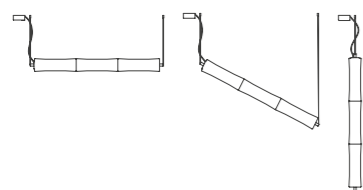

TAKÉ PLUS

S3 / S4 / S5 / S6

Také Plus suspension lamps from 3 to 6 elements. The mounts provided allow the user to create horizontal, vertical, or oblique versions. The light output of the LED circuits varies depending on the number of sections. The LED color temperature is 3000k. The diffuser is made in matte white polyethylene and the finish of the metallic parts comes in matte white or chrome. ON-OFF switch, upon request the user can add a dimmer integrated into the power supply with PUSH 1-10 control or through LCI Light App for iOS and Android systems.

Také Plus si declina nelle versioni a sospensione da 3 fino a 6 elementi. Gli attacchi forniti consentono di realizzare versioni in orizzontale, verticale o obliquo. A seconda del numero di elementi, varia la potenza luminosa dei circuiti LED utilizzati. La temperatura di colore dei LED utilizzati è 3000k. Il diffusore è realizzato in PE bianco opale. La finitura delle parti metalliche è bianco opaco o cromato. Accensione ON-OFF, a richiesta dimmer integrato nell'alimentatore con controllo della funzione PUSH 1-10 o tramite LCI Light App per sistemi operativi iOS e Android.