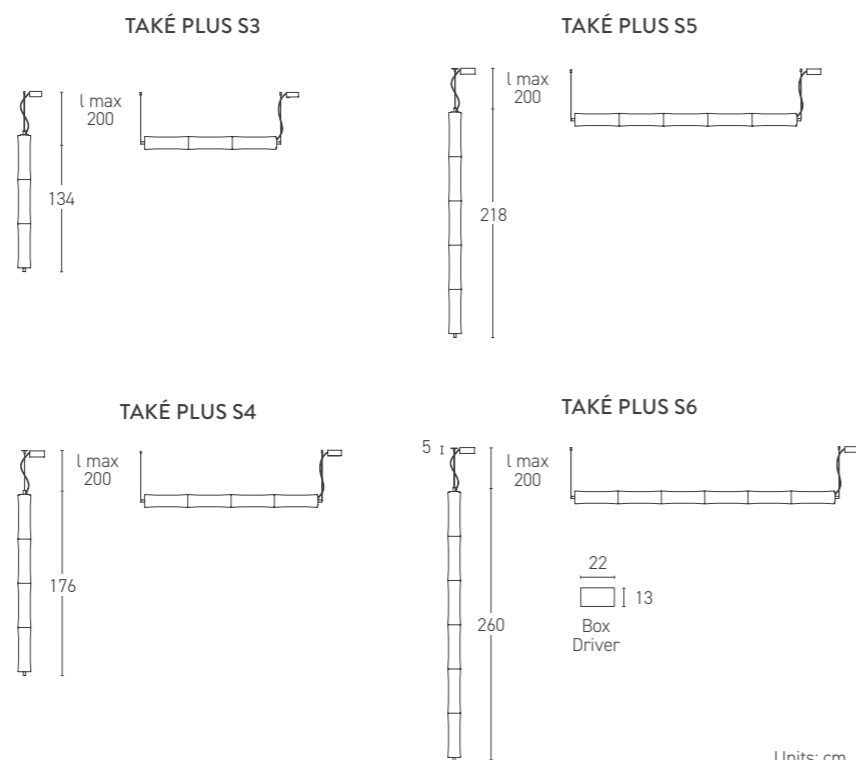

LIGHT SOURCE

LED 220/240V

TAKÉ PLUS S3 48W
3300lm 3000k CRI>90

TAKÉ PLUS S4 64W
4400lm 3000k CRI>90

TAKÉ PLUS S5 80W
5500lm 3000k CRI>90

TAKÉ PLUS S6 96W
6600lm 3000k CRI>90

CERTIFICATION

Units: cm