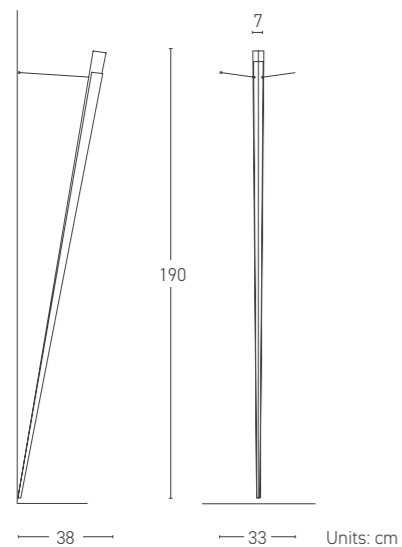

TORCHÈRE

LED wall lamp with floor socket.
Available in matte black or white
finishes. Dimmer included.

Lampada a LED da parete, con attacco
a terra. Disponibile nelle finiture nero
opaco o bianco. Regolatore di intensità
incluso.