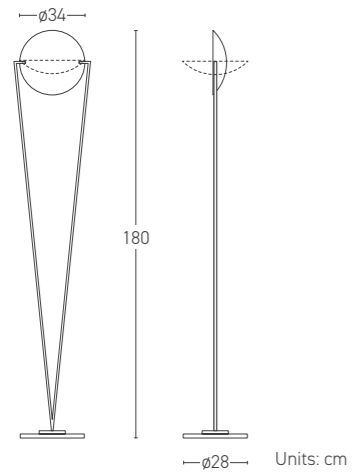

VICTORY

Floor lamp available in matte black and polished brass finishes. Adjustable shade and embedded LED dimmable light sources.

Lampada da terra, disponibile nelle finiture nero opaco e ottone lucido. Parabola orientabile e regolatore di intensità luminosa inclusa. Sorgenti LED integrate.