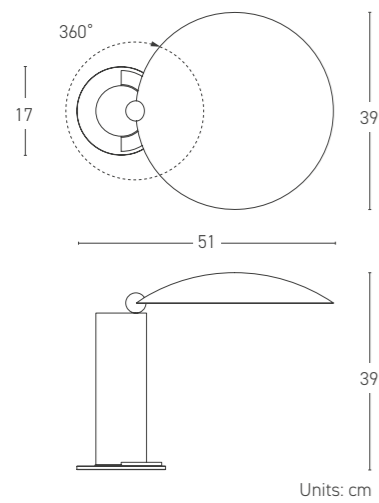

WASHINGTON

Table lamp made of metal galvanic-plated or lacquered with epoxy powder. Composed by an adjustable reflector fixed to a cylindrical body. Embedded LED light source with dimmer on cable included. Available in various finishes, including matte black and in the new limited editions satin Gold or Palladium.

Lampada da tavolo realizzata in metallo con finitura galvanica o laccata con polveri epossidiche, composta dal riflettore orientabile fissato su un corpo cilindrico. Sorgente luminosa LED integrata con dimmer su cavo incluso. Disponibile in nero opaco e nelle nuove finiture in edizione limitata Oro satinato o Palladio.