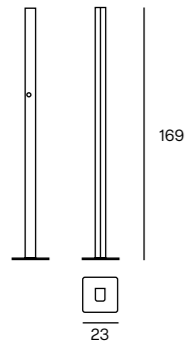

EGO 11
Floor lamp

103 Black FT
105 White FT
138 Red-Brown FT

LED 34W 4080lm 2700K CRI>90
LED 34W 4080lm 3000K CRI>90
Push dimmer on the structure

CE IP20

Unit: cm