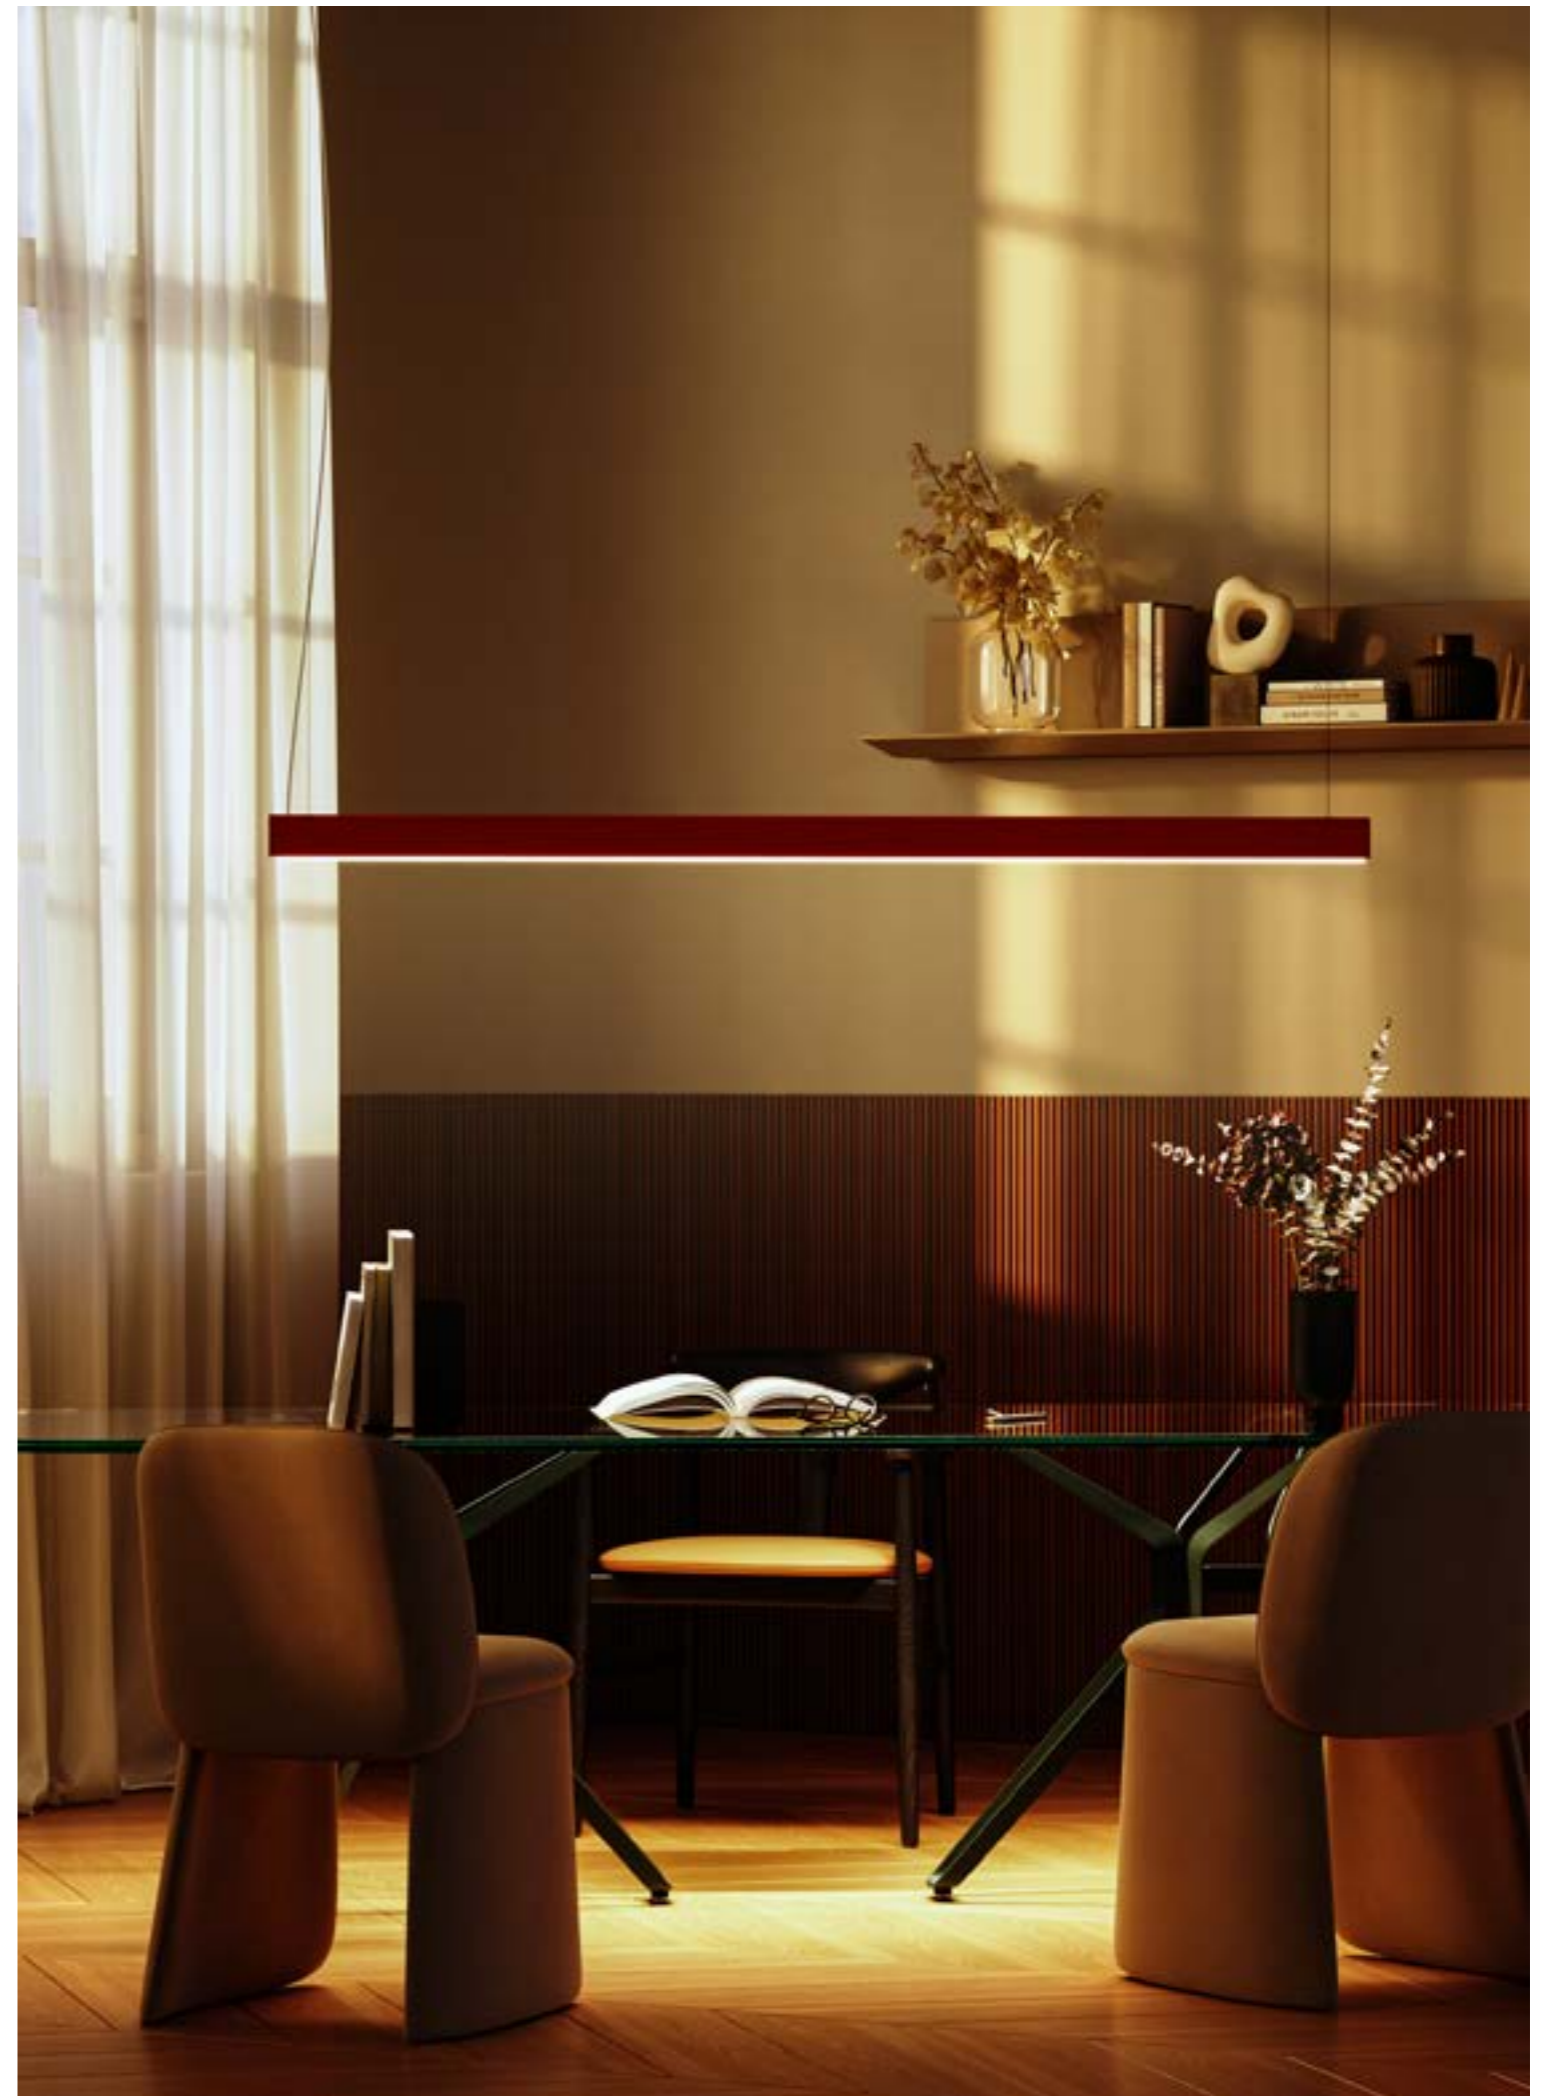

EGO L - XL - XXL
Suspension lamp

-
Lampada a sospensione realizzata in alluminio disponibile in 3 lunghezze con diffusore in PMMA bianco opale. Sorgente LED integrata ed alimentatore elettronico dimmerabile TRIAC. Disponibile in bianco ft, nero ft e red brown ft.

-
Suspension lamps available in 3 lengths with white opal PMMA diffuser and embedded LED lighting source and TRIAC dimmable power supply. Available in white ft, black ft and red brown ft.

-
Suspension en aluminium disponible en trois longueurs différentes avec diffuseur en PMMA blanc opale. Source LED intégrée et driver dimmable TRIAC. Disponible en blanc ft, noir ft et red brown ft.

-
Hängelampen verfügbar in 3 Längen. Weißer opaler PMMA-Diffusor und integrierte LED-Lichtquelle und TRIAC dimmbare Stromversorgung im Lampenkörper. Verfügbar in weiß ft, schwarz ft und rotbraun ft.