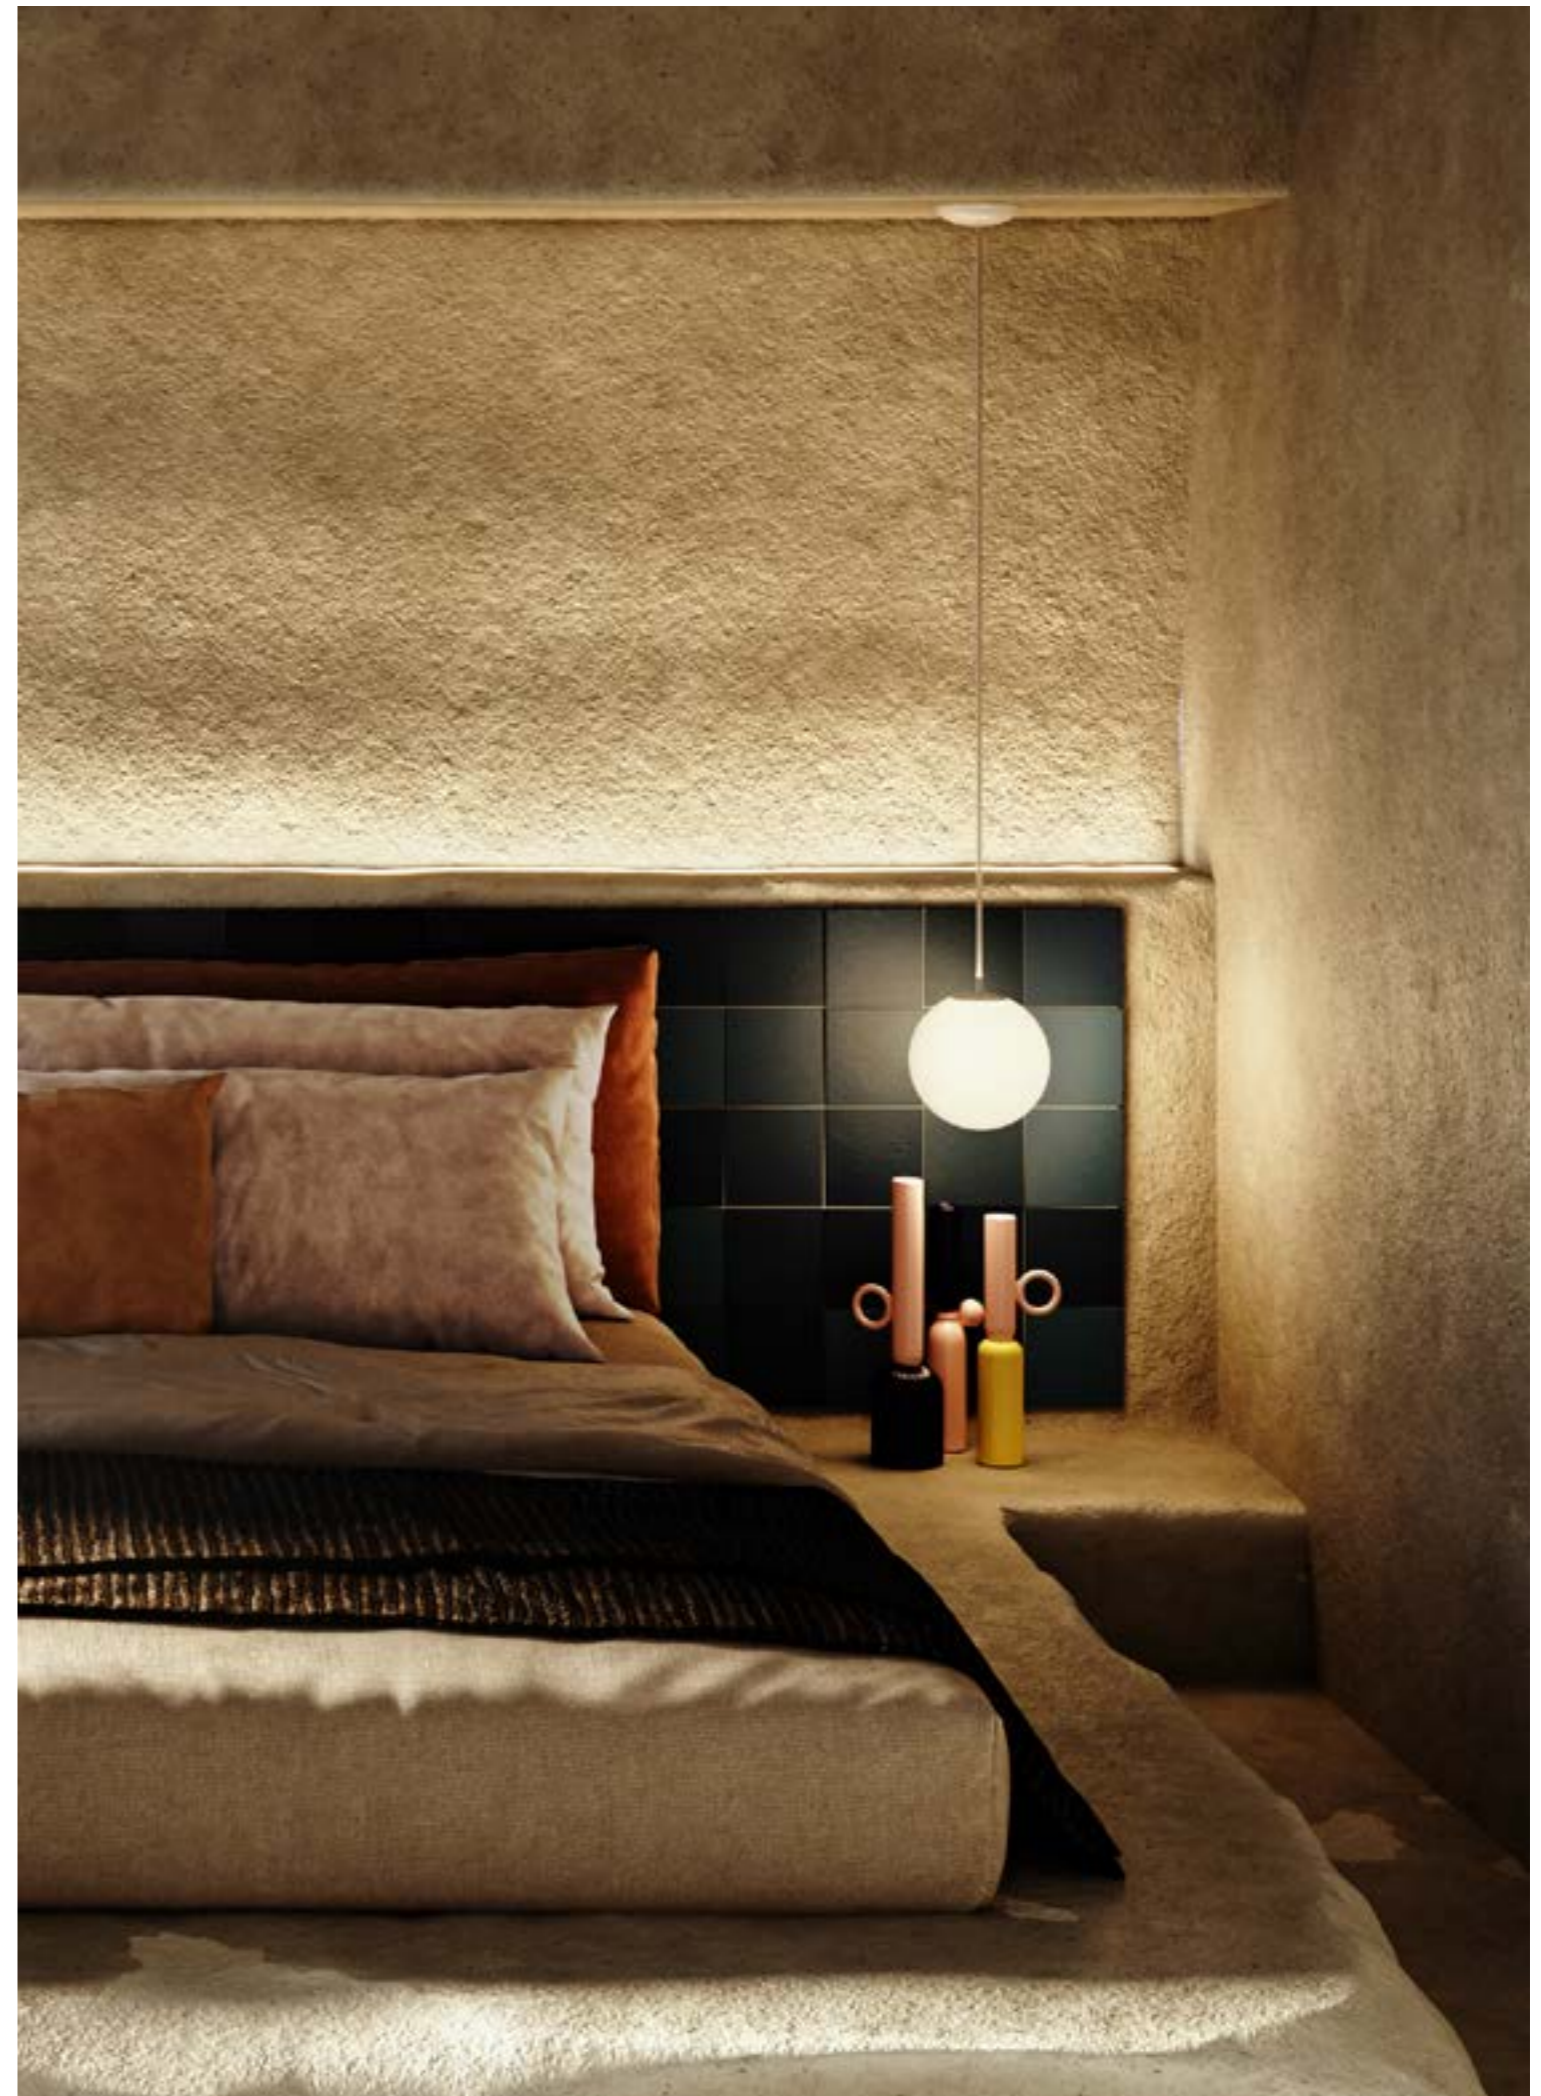

220

DESIGN.LC.LAB

FULLMOON 20 - 30 - 45 - 60

Suspension lamp

-
Lampada a sospensione realizzata in PE bianco opaco e disponibile in 4 diametri. I suoi molteplici rosoni consentono di creare composizioni uniche e personalizzate.

-
Suspension lamp made of opal white PE and available in 4 diameters. With its multitude of ceiling roses and its distinctive colors it is possible to create unique, personalized combinations.

-
Suspension fabriquée en PE blanc mat et disponible en 4 diamètres. Ses multiples rosaces permettent de créer des compositions uniques et personnalisées.

-
Hängelampe aus opalweißem PE und in 4 Durchmessern erhältlich. Mit seiner Vielzahl an Deckenrosetten und seinen unterschiedlichen Farben ist es möglich, einzigartige, persönliche Kombinationen zu schaffen.