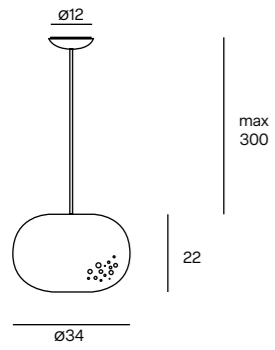

SUMO S
Suspension lamp

- ☐ ABS White
- Diffuser: PC Polycarbonate
- 1xE27
- Dimmable according to bulb
- IP20

Unit: cm