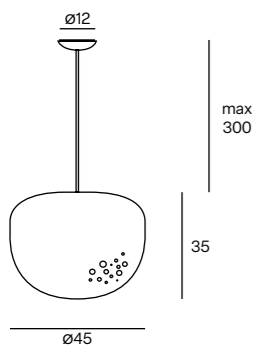

SUMO L
Suspension lamp

- ☐ ABS White
- Diffuser: PC Polycarbonate
- 1xE27
- Dimmable according to bulb
- IP20

Unit: cm