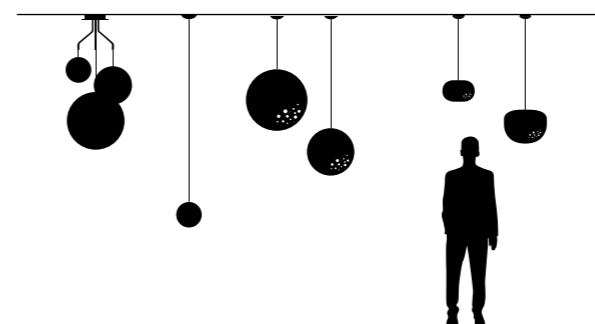

## SFERE DI LUCE

Disegnata da VillaTosca, Ice è una famiglia di lampade a sospensione che con le sue caratteristiche linee morbide e minimali crea suggestivi giochi di luce che si adattano a svariati ambienti.

## SPHERES OF LIGHT

Designed by VillaTosca, Ice is a family of suspension lamps that, with its characteristic soft, minimalist lines, create striking plays of light that suit a variety of environments.

## SPHÈRES DE LUMIÈRE

Dessinée par VillaTosca, Ice est une famille de suspensions capable, avec ses lignes douces et minimalistes qui la caractérisent, de créer des jeux de lumière suggestifs adaptés à une multitude d'environnements.

## KUGELN AUS LICHT

Entworfen von VillaTosca, ist Ice eine Familie von Hängelampen, die, mit ihren weichen, minimalen Linien, eindrucksvolle Lichtspiele erzeugen, die zu einer Vielzahl von Umgebungen passen.