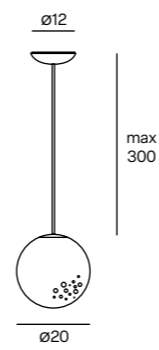

ICELIGHT 20 - 30 - 45 - 60**Suspension lamp**

- Lampada a sospensione realizzata in polycarbonato PC microforato e disponibile in 4 diametri. La sua unica texture simula una superficie ghiacciata che grazie ai suoi molteplici rosoni consente di creare composizioni uniche.

Unit: cm

SUMO L
Suspension lamp

-  ABS White
- Diffuser: PC Polycarbonate
- 1xE27
- Dimmable according to bulb
-    IP20

Unit: cm

ICELIGHT 20
Suspension lamp

-  ABS White
- Diffuser: PC Polycarbonate
- 1xE27
- Dimmable according to bulb
-    IP20

 105 White FT

Unit: cm