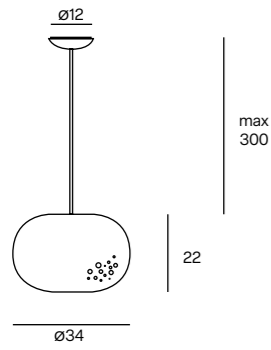

SUMO S
Suspension lamp

- ☐ ABS White
- Diffuser: PC Polycarbonate
- 1xE27
- Dimmable according to bulb
- IP20

Unit: cm