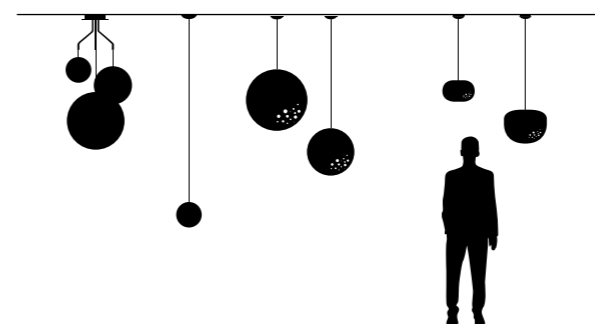

_ Ice Family

Ice Family

Design VillaTosca, LCI.LAB

SFERE DI LUCE

Disegnata da VillaTosca, Ice è una famiglia di lampade a sospensione che con le sue caratteristiche linee morbide e minimali crea suggestivi giochi di luce che si adattano a svariati ambienti.

SPHERES OF LIGHT

Designed by VillaTosca, Ice is a family of suspension lamps that, with its characteristic soft, minimalist lines, create striking plays of light that suit a variety of environments.

SPHÈRES DE LUMIÈRE

Dessinée par VillaTosca, Ice est une famille de suspensions capable, avec ses lignes douces et minimalistes qui la caractérisent, de créer des jeux de lumière suggestifs adaptés à une multitude d'environnements.

KUGELN AUS LICHT

Entworfen von VillaTosca, ist Ice eine Familie von Hängelampen, die, mit ihren weichen, minimalen Linien, eindrucksvolle Lichtspiele erzeugen, die zu einer Vielzahl von Umgebungen passen.